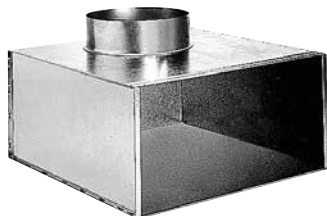

Grille

11053674

MEF3 600X150/D160 PLÉNUM PC

Plénum ME F3