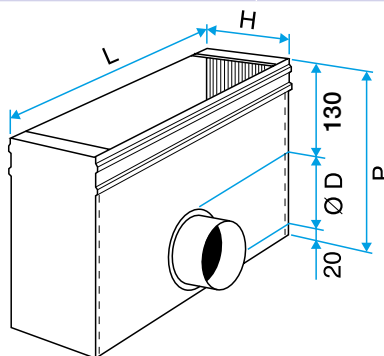

### Données dimensionnelles

Références	H (mm)	L (mm)
11053674	150	600

Plénum ME F3