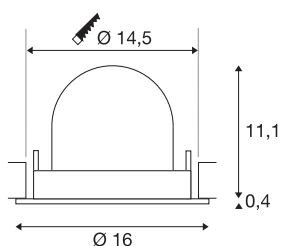

INFORMATIONS TECHNIQUES

Réf.	1005979
Nombre de sorties lumineuses différentes	1
Orientable ou inclinable	Dispositif rotatif et pivotant
Montage	Encastrement
Détails de montage	Plafond
Courant / tension secondaire	700 mA
Classe de protection	III
Puissance en watts	25.4 W
Lumen	2250 lm
Température de couleur	2700 Kelvin
Angle de rayonnement	40 °
Coloris	noir
IRC	90
UGR ≤	22
Données LXXBXX	L80B50
Durée de vie	50000 h
Risk Group	1
Hauteur	11.5 cm
Diamètre	16 cm
Poids net	0.6 kg
Poids brut	0.75 kg
Forme de découpe	rond

Profondeur d'encastrement	11.5 cm
Diamètre d'encastrement	14.5 cm
Page du BIG WHITE	55