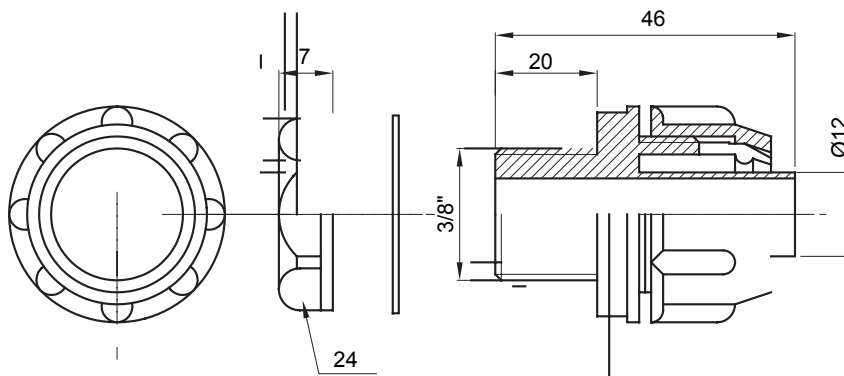

Raccord tournant droit pour gaine avec degré de protection IP54.

Couleur	Gris RAL 7035	Indice de protection	IP54
Pas GAZ	3/8"	Gaine Ø (mm)	12
Type	Fixe	Electrocod	210

DIMENSIONS

SYMBOLE TECHNIQUE

IP

IP54

NORMES ET HOMOLOGATIONS