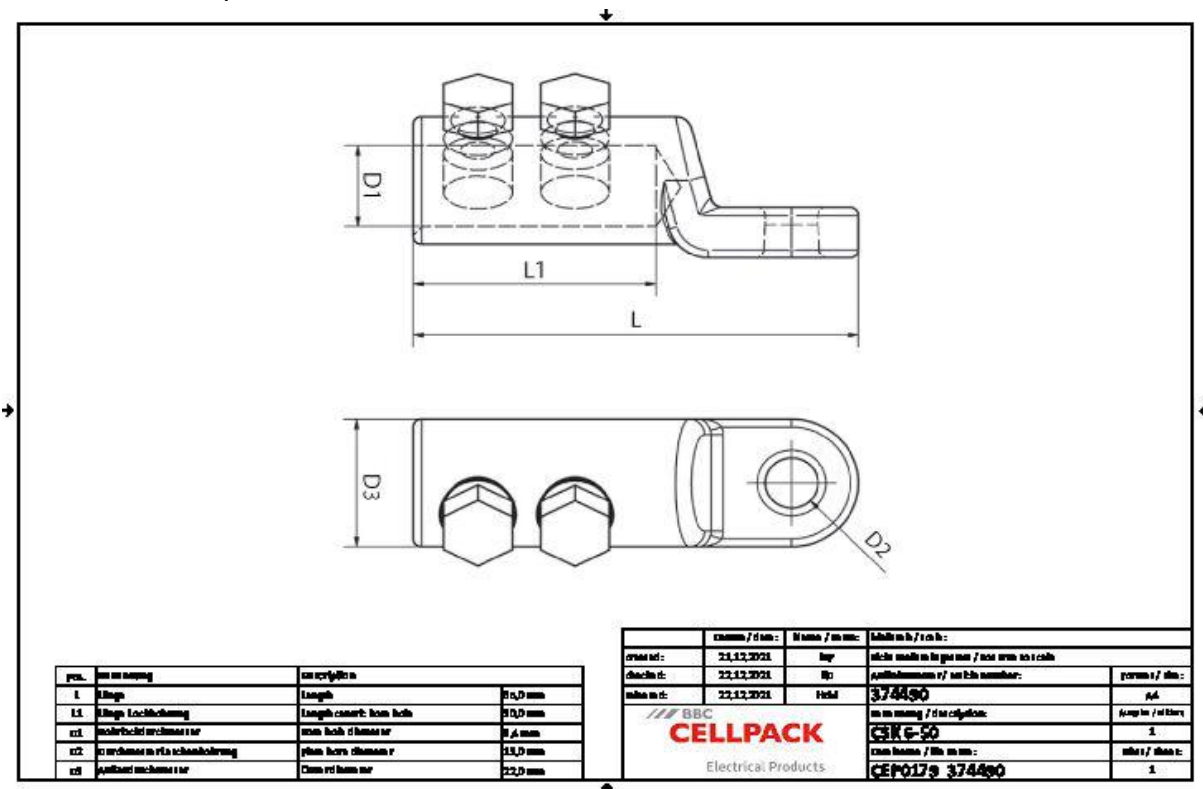

Cosse à visser Cu et Al

étanche longitudinalement pour basse et moyenn tension

Cosses à visser pour conducteurs en cuivre et aluminium RM/SM/RE/SE. Pour extrémités intérieures et extérieures.

Description du produit

Nom de l'article	CSK 6-50
Numéro d'article	374490
Notes	BBC Cellpack recommande d'utiliser l'outil contre support pour l'installation (voir Accessoires). Application conforme AWG, ISWG et BWG sur demande.

Application

Pour la connexion de conducteurs de RM/SM (classe 2), RE/SE (classe 1) selon DIN EN/IEC 60228 (VDE 0295)

Données techniques

Nom de l'article	CSK 6-50
Numéro d'article	374490
Norme	IEC 61238-1
Matériaux	Aluminium étamé
Longueur L	65 mm
Longueur L1	30 mm
Diameter D1	9.4 mm
Diameter D2	13 mm
Diameter D3	22 mm
Number of bolts	1 Pièces

Données logistiques

Nom de l'article	CSK 6-50
Numéro d'article	374490
Volume de livraison	Cosse à visser
	Instructions de montage
Numéro de tarif douanier	85369010
EAN/GTIN	4010311185347

Données d'emballage