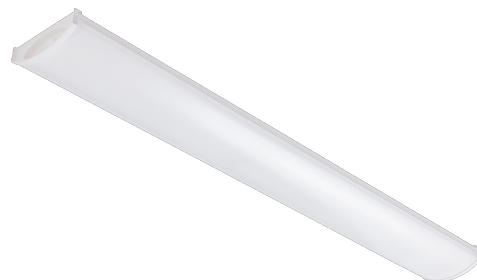

Codes-articles: **111175**
EAN: 7021981111755
SG code: 5046111175

Source lumineuse

Type de source lumineuse: LED
Wattage: 42W
System wattage: 42.0W
Luminous flux: 4997lm
Efficacité: 119 lm/W
Tension: 230V
Température des couleurs: 3000K
Rendu des couleurs (CRI): Ra>80
Facteur MacAdams: SDCM: 3
Durée de vie: L70/B10>100,000
Light distribution: Directe
Optique: Plastic Opal
Faisceau: 110°

Contrôle/Dimming

Type: Non dimmable

Protection

Classe Isolation: Classe I
IP: IP44
Vandal class: IK05
Ta nominal: Ta=25°C

Énergie et approbations

Classe énergétique: A+
Approbation: CE

Matériaux et finition

Embase: Acier, aluminium
Couleur: Blanc (RAL 9003)
Optique: Acrylique

Montage/Connexion

Montage: Surface, Indoor
Module: 1200
Embrayage: Bornier sans vis

Dimensions (mm)

Longueur (L): 1220
Largeur (W): 151
Hauteur (H): 54
Poids (brutto/netto): 3.18 / 2.5

Emballage

Dimensions de l'emballage: 1225 x 160 x 64

7 0 2 1 9 8 1 1 1 7 5 5