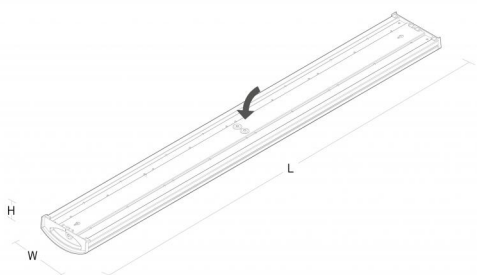

Codes-articles: **111175**
EAN: 7021981111755
SG code: 5046111175

Source lumineuse

Type de source lumineuse: LED
Wattage: 42W
System wattage: 42.0W
Luminous flux: 4997lm
Efficacité: 119 lm/W
Tension: 230V
Température des couleurs: 3000K
Rendu des couleurs (CRI): Ra>80
Facteur MacAdams: SDCM: 3
Durée de vie: L70/B10>100,000
Light distribution: Directe
Optique: Plastic Opal
Faisceau: 110°

Contrôle/Dimming

Type: Non dimmable

Protection

Classe Isolation: Classe I
IP: IP44
Vandal class: IK05
Ta nominal: Ta=25°C

Énergie et approbations

Classe énergétique: A+
Approbation: CE

Matériaux et finition

Embase: Acier, aluminium
Couleur: Blanc (RAL 9003)
Optique: Acrylique

Montage/Connexion

Montage: Surface, Indoor
Module: 1200
Embrayage: Bornier sans vis

Dimensions (mm)

Longueur (L): 1220
Largeur (W): 151
Hauteur (H): 54
Poids (brutto/netto): 3.18 / 2.5

Emballage

Dimensions de l'emballage: 1225 x 160 x 64

7 0 2 1 9 8 1 1 1 7 5 5