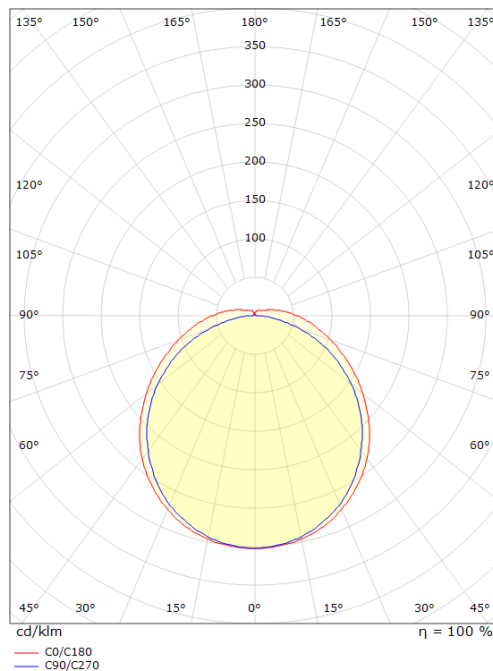

Codes-articles: **111175**
EAN: 7021981111755
SG code: 5046111175

Source lumineuse

Type de source lumineuse: LED
Wattage: 42W
System wattage: 42.0W
Luminous flux: 4997lm
Efficacité: 119 lm/W
Tension: 230V
Température des couleurs: 3000K
Rendu des couleurs (CRI): Ra>80
Facteur MacAdams: SDCM: 3
Durée de vie: L70/B10>100,000
Light distribution: Directe
Optique: Plastic Opal
Faisceau: 110°

Contrôle/Dimming

Type: Non dimmable

Protection

Classe Isolation: Classe I
IP: IP44
Vandal class: IK05
Ta nominal: Ta=25°C

Énergie et approbations

Classe énergétique: A+
Approbation: CE

Matériaux et finition

Embase: Acier, aluminium
Couleur: Blanc (RAL 9003)
Optique: Acrylique

Montage/Connexion

Montage: Surface, Indoor
Module: 1200
Embrayage: Bornier sans vis

Dimensions (mm)

Longueur (L): 1220
Largeur (W): 151
Hauteur (H): 54
Poids (brutto/netto): 3.18 / 2.5

Emballage

Dimensions de l'emballage: 1225 x 160 x 64

7 0 2 1 9 8 1 1 1 7 5 5