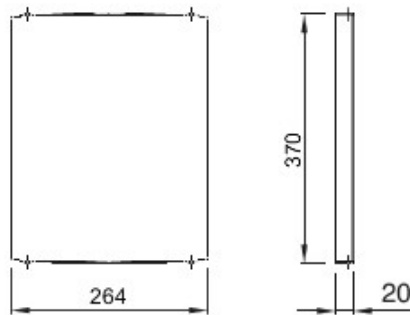

Accessoires et compléments techniques pour coffrets d'automatisation et de distribution série 46.

Couleur	Gris RAL 7035	Pour coffrets LxH (mm)	310x425
Adapté pour	46QP - 46QM - 46QX	Electrocod	0303
Matière charnière	Métal		

DIMENSIONS

GEWISS S.A.S. 1, Rue du Rio Salado 91940
Les Ulis Cedex
Tel : +33 1 64 86 80 80

www.gewiss.com
www.gewiss@gewiss.fr
Dernière mise à jour 08/08/2019

Les caractéristiques, dimensions, dessins et images sont communiqués à titre purement informatif et peuvent faire l'objet de modification sans aucun préavis