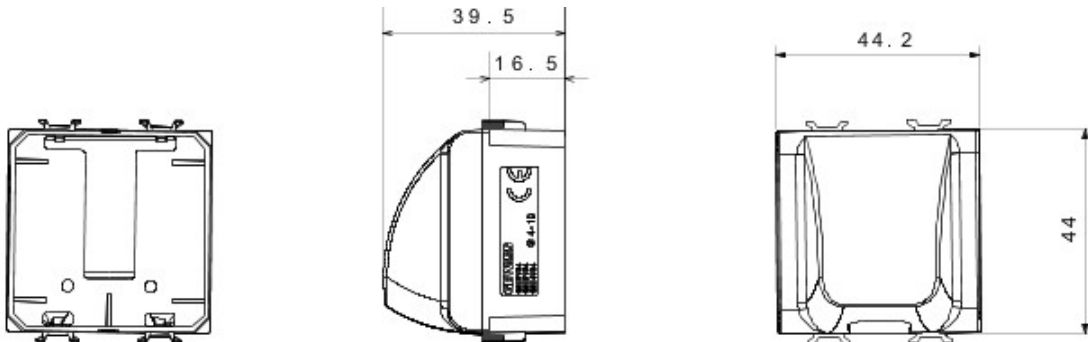

Vaste gamme d'interrupteurs, prises de courant (conformes aux normes nationales et internationales), prises de données, dispositifs pour la gestion du chauffage et du confort, signalisation d'alarmes techniques, éclairage de secours. Les modules Chorus sont proposés dans quatre coloris, blanc brillant, noir satiné, titane vernis et ivoire brillant et dans différentes modularités, 1/2, 1, 2 et 3 modules. Grâce aux supports destinés aux boîtes rectangulaires, carrées et rondes, vous pouvez créer des combinaisons infinies à partir de la gamme de plaques Chorus.

Catégorie	Obturbateur avec sortie des câbles	Couleur	Blanc
Description	1 poste (2 modules)	Norme	EN 60669-1
Thermopression avec bille	125 °C	Test du fil incandescent	850 °C
N. de modules Chorus	2	Electrocod	0100

### DIMENSIONS