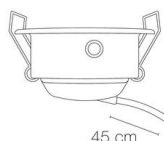

Référence: 461222

BALI LED 4 rond ori alu brossé bleu 2,5W 30° IP20

- Couleur visible du produit : aluminium brossé
- Forme collerette : rond, réglabilité : orientable
- Matériau : aluminium
- Puissance : 2,5W
- Couleur de la lumière/température(s) de couleur : bleu
- Angle de faisceau/optique : symétrique 30°, optique diffusante
- Classe de protection : III, tension 350/700mA
- Indice de protection : IP20, compatible volume sdb : non
- Compatible isolant(s) : non
- Précâblage : câblé de 0,45m
- Résistance environnement : Non concerné
- Dimmable : Non
- Durée de vie en heures : 20000, durée de vie nominale L70 / B10 à 25 °C
- Températures de fonctionnement : -20°C/+40°C

IP20

encastré
ment
Ø44mm

Ø 52 mm

31 mm

45 mm