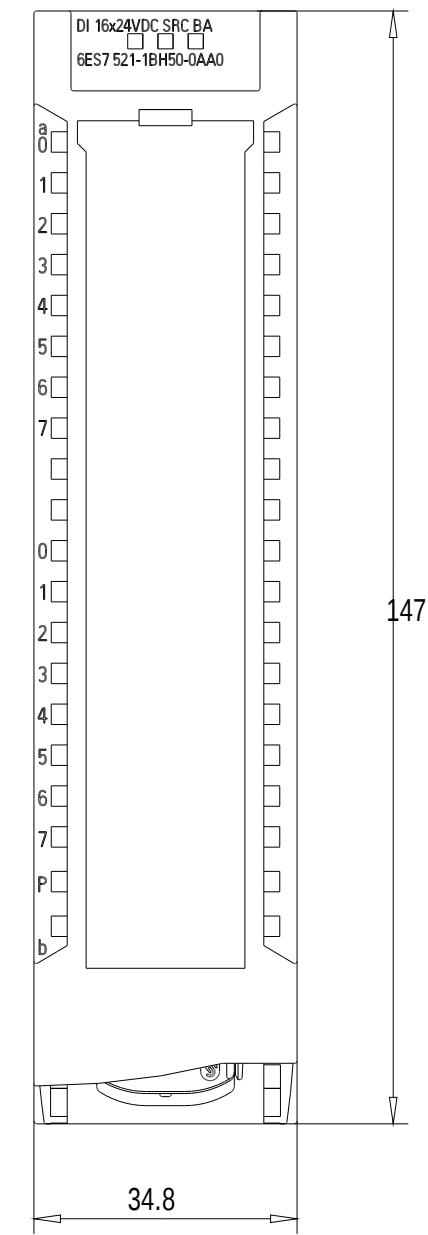

Vorne offen / Front open

Vorne / Front

Links / Left

Oben / Top

Alle Bemessungswerte sind in Millimeter (mm) angegeben.  
All dimensions are in millimeters (mm).

SIEMENS

6ES75211BH500AA0\_001

Format / Size: DIN A2

Masstab / Scale: 1:1