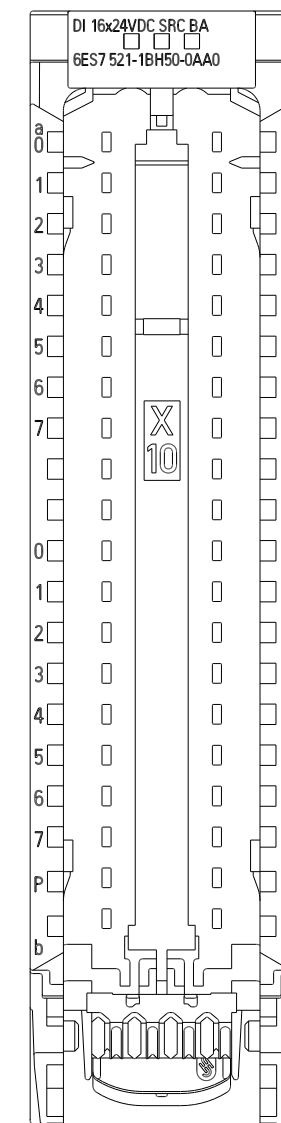

Vorne offen / Front open

Vorne / Front

Links / Left

Oben / Top

Alle Bemessungswerte sind in Millimeter (mm) angegeben.  
All dimensions are in millimeters (mm).

SIEMENS

6ES75211BH500AA0\_001

Format / Size: DIN A2

Masstab / Scale: 1:1