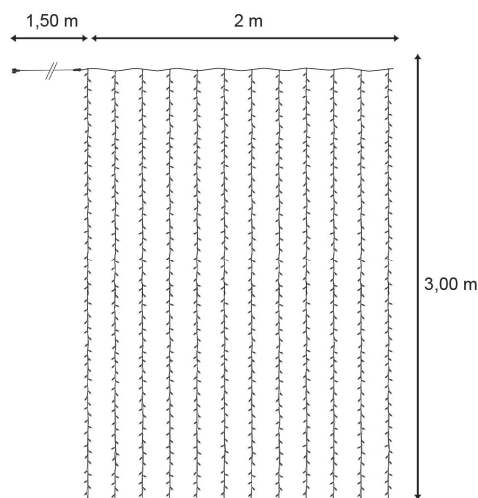

EMBALLAGE

Gencod : **3700185661801**
Dimensions (L x l x h) : **40,00 x 35,00 x 15,00**
Poids : **6,550**
Type emballage : **CARTON_BLANC**

CARTON PCB

Quantité : **5**
Poids : **13,100**
Dimensions (L x l x h) : **42,00 x 37,00 x 32,00**

8 rue des Vignes, 10410 VILLECHETIF, France - Tél +33 (0)3 25 83 23 00 - Fax +33 (0)3 25 83 23 04 - commercial@festilight.fr - www.festilight.com
Tous droits réservés. Les dimensions et puissances de nos produits sont données à titre indicatif et peuvent subir des modifications. Visuels non contractuels.
Toute reproduction par quelque procédé que ce soit, doit être préalablement autorisée par FESTILIGHT. Ne pas jeter sur la voie publique.

©2023 Festilight (Comete v3.1.2306.073) • BA9 • 16/06/2023 11:39:03 • Document A_54418-12-W9-Z_FR.pdf • Page 1

FESTILIGHT
LIGHT UP YOUR LIFE !