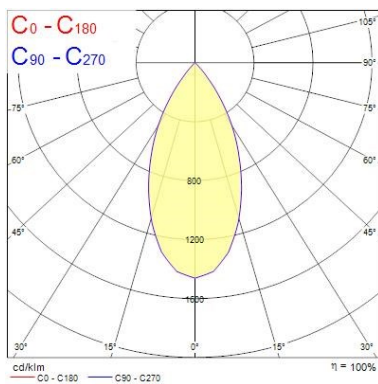

Myriad carré - Réflecteur argent - Corp seul

Myriad SQ LED Argent Flood 4000K
2056314

Profondeur emballage unitaire (cm)	17.5
DUN14 (intérieur)	05025768563142
unités par emballage extérieur	1
Longueur / hauteur de l'emballage extérieur (cm)	17.5
largeur de l'emballage extérieur (cm)	15.0
Profondeur de l'emballage extérieur (cm)	17.5

PHOTOMÉTRIE

SCHÉMAS TECHNIQUES