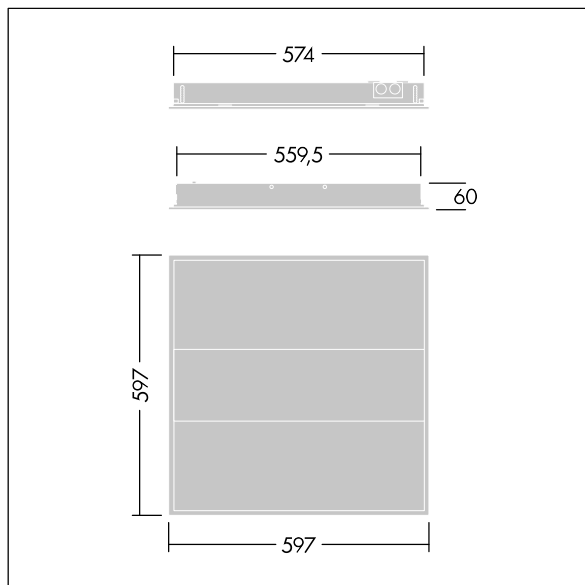

IQ Beam

THORN

96635327 IQ BEAM 3000-840 OPC HF Q600

LED 25W IQBM_LO-840MPF	IEC EN 60598-1 RG 1		IP20	IK03					650°C	T _a -20 +40	
-------------------------------	---------------------	--	------	------	--	--	--	--	-------	---------------------------	--

IQ Beam

Luminaire LED modulaire et encastré avec optique linéaire, pour les plafonds à fers apparents, en placoplâtre et à fers cachés. Flux fixe, Driver. Classe électrique I, IP20, Résistance aux impacts : IK03. Corps : acier blanc laqué. Diffuseur : Optique confort opale 3D. Compatible à une installation en assise, installation en recouvrant en option. Livré avec LED 4 000 K.

Dimensions : 597 x 597 x 60 mm
Puissance du luminaire: 24,7 W
Flux lumineux du luminaire: 3000 lm
Efficacité lumineuse du luminaire: 121 lm/W
Poids : 4,12 kg

TLG_IQBM_F_OPC.jpg

TLG_IQBM_M_LDQO.wmf

TLG_SP_0044884.ltd

Position de la lampe: STD - Standard
Source lumineuse: LED
Flux lumineux du luminaire*: 3000 lm
Efficacité lumineuse du luminaire*: 121 lm/W
Indice min. de rendu des couleurs: 80
Convertisseur: 1 x 28000680 LC 50W 100-400mA
flexC Ip EXC
Température de couleur*: 4000 Kelvin