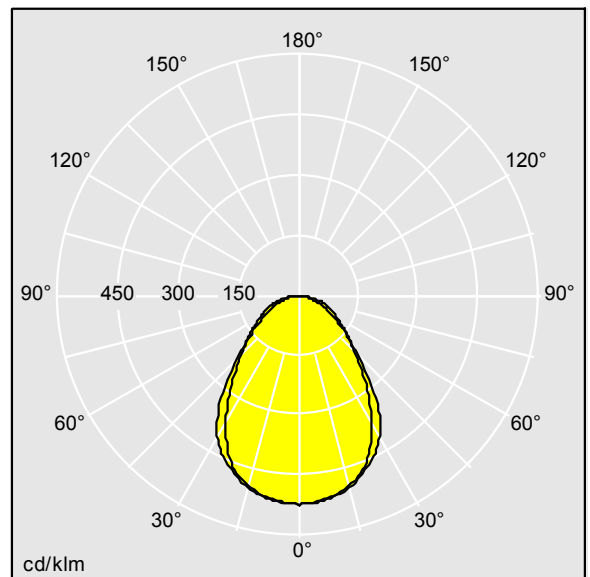

IQ Beam

THORN

96635327 IQ BEAM 3000-840 OPC HF Q600

LED 25W IQBM_LO-840MPF	IEC EN 60598-1 RG 1		IP20	IK03					650°C	T _a -20 +40	
-------------------------------	---------------------	--	------	------	--	--	--	--	-------	---------------------------	--

IQ Beam

Luminaire LED modulaire et encastré avec optique linéaire, pour les plafonds à fers apparents, en placoplâtre et à fers cachés. Flux fixe, Driver. Classe électrique I, IP20, Résistance aux impacts : IK03. Corps : acier blanc laqué. Diffuseur : Optique confort opale 3D. Compatible à une installation en assise, installation en recouvrant en option. Livré avec LED 4 000 K.

Dimensions : 597 x 597 x 60 mm
Puissance du luminaire: 24,7 W
Flux lumineux du luminaire: 3000 lm
Efficacité lumineuse du luminaire: 121 lm/W
Poids : 4,12 kg

TLG_IQBM_F_OPC.jpg

TLG_IQBM_M_LDQO.wmf

TLG_SP_0044884.ltd

Position de la lampe: STD - Standard
Source lumineuse: LED
Flux lumineux du luminaire*: 3000 lm
Efficacité lumineuse du luminaire*: 121 lm/W
Indice min. de rendu des couleurs: 80
Convertisseur: 1 x 28000680 LC 50W 100-400mA
flexC Ip EXC
Température de couleur*: 4000 Kelvin