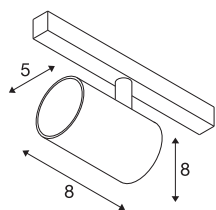

NUMINOS® XS 48V TRACK

DALI, spot, noir / noir, 8,7 W, 620 lm, 2700 K, IRC90, 40°

Un minimalisme raffiné sur toute la ligne : les spots compacts NUMINOS® diffusent un éclairage élégant et efficace à la fois sur le système de rails 48V. Avec leurs formes cylindriques épurées, elles s'intègrent dans les intérieurs les plus raffinés. L'intensité lumineuse, la couleur de la lumière (2700K/3000K/4000K) et l'angle de demi-diffusion (20°/40°/55°) des spots DALI peuvent être ajustés en fonction des besoins du projet. Le boîtier en aluminium est disponible en noir, en blanc ou chromé. La valeur CRI supérieure à 90 assure un rendu des couleurs naturel. Grâce à l'adaptateur pour rails, ce spot peut être installé aussi rapidement que facilement.

INFORMATIONS TECHNIQUES

Réf.	1006654
Nombre de sorties lumineuses différentes	1
Orientable ou inclinable	rotatif et pivotant
Code IP	IP 20
Classe de résistance aux chocs	IK 02
Résistance aux chocs	0.2 Joule
Détails de montage	Rail,Rail plafond,Rail applique
Variable	Oui
Technologie de variation de l'éclairage	DALI 2
Tension nominale primaire	48V
Courant / tension secondaire	200 mA
Classe de protection	III
Puissance en watts	8.7 W
Température ambiante minimale	-20 °C
Température ambiante maximale	35 °C
Réseau Puissance de veille assignée	0.5 W
Lumen	620 lm
Température de couleur	2700 Kelvin
Angle de rayonnement	40 °
Coloris	noir
IRC	90
UGR ≤	22

Données LXXBXX	L80B50
Durée de vie	50000 h
Risk Group	1
Hauteur	8 cm
Diamètre	5 cm
Poids net	0.178 kg
Poids brut	0.19 kg