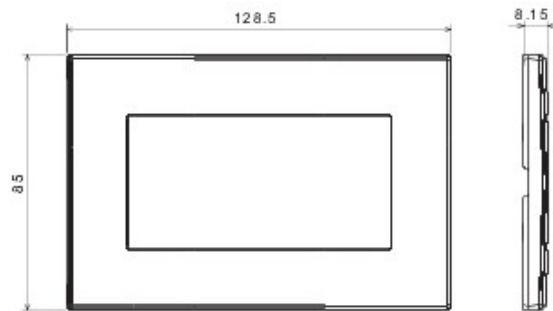

Appareillage résidentiel pour installation en boîte d'encastrement cloisons creuses ou maçonnerie, caractérisé par la sobriété et l'élégance de ses formes classiques. Les plaques en technopolymère sont disponibles en sept couleurs, de 1 poste (2 modules) à 5 postes (2+2+2+2 modules) et peuvent être installées indifféremment aussi bien en position horizontale qu'en verticale. La gamme, développée autour d'un ensemble de mécanismes monoblocs, est disponible en deux couleurs: blanc et ivoire, en finition brillante. Extensible grâce aux mécanismes modulaires de la gamme Chorus.

Catégorie	Plaque	Couleur	Gris foncé
Matière	Technopolymère	Finition	Brillante
Description	Double	Test du fil incandescent	650 °C
Thermopression avec bille	70 °C	Norme	EN 60669-1

DIMENSIONS

SYMBOLE TECHNIQUE