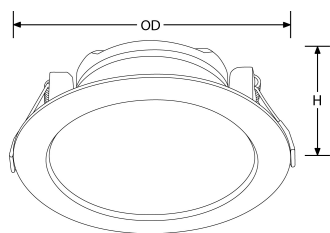

Schéma

Courbe polaire

Couleur

White