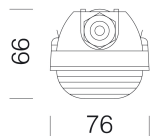

Code: 22178372-0083

MATÉRIAUX ET COULEURS

600-1200-1500

TÉLÉCHARGEMENT

DESSINS

DessinTechnique 1783.dxf