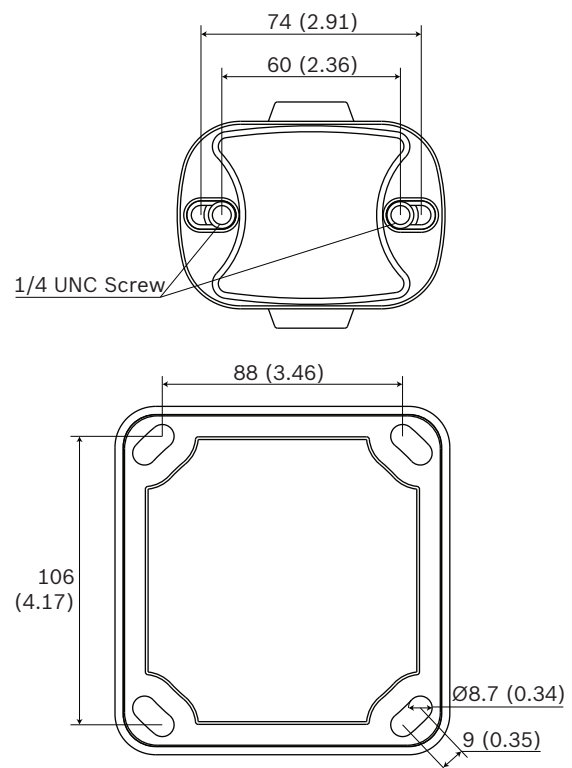

Support de montage mural NHA-U-WMT

www.boschsecurity.fr

BOSCH

Des technologies pour la vie

- Construction robuste
- Installation aisée
- Passe-câble qui dissimule les câbles
- Ancrage solide à l'aide de 4 boulons

Ce montage mural facile à installer et robuste est spécialement conçu pour les caissons pour caméra. Sa conception permet un passage des câbles complet, dissimulant ainsi les câbles pour une protection et une discrétion maximales.

Schémas/Remarques

Dimensions

Composants inclus

L'emballage contient les éléments suivants :

Quantité	Composant
1	Support de montage mural
1	Guide d'installation rapide
1	Clé hexagonale
4	Vis (ST6x40)
4	Connecteurs (Ø10)
4	Vis (M8x25)
4	Rondelles (M8)
4	Rondelles (M6)