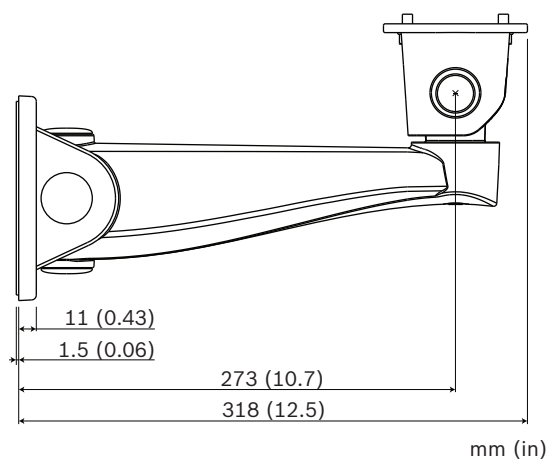

Support de montage mural NHA-U-WMT

www.boschsecurity.fr

BOSCH

Des technologies pour la vie

- Construction robuste
- Installation aisée
- Passe-câble qui dissimule les câbles
- Ancrage solide à l'aide de 4 boulons

Ce montage mural facile à installer et robuste est spécialement conçu pour les caissons pour caméra. Sa conception permet un passage des câbles complet, dissimulant ainsi les câbles pour une protection et une discrétion maximales.

Schémas/Remarques

Dimensions

Composants inclus

L'emballage contient les éléments suivants :

Quantité	Composant
1	Support de montage mural
1	Guide d'installation rapide
1	Clé hexagonale
4	Vis (ST6x40)
4	Connecteurs (Ø10)
4	Vis (M8x25)
4	Rondelles (M8)
4	Rondelles (M6)