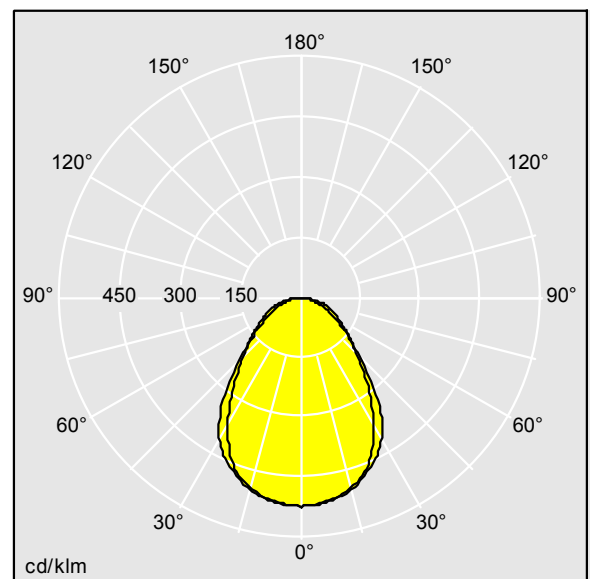

IQ Beam

THORN

96635443 IQ BEAM 4300-940 OPC HFIX Q600

LED 41W IQBM_HO-940MPF	IEC EN 60598-1 RG 1		IP20	IK03					650°C	T _a -20 +40	
-------------------------------	---------------------	--	------	------	--	--	--	--	-------	---------------------------	--

IQ Beam

Luminaire LED modulaire et encastré avec optique linéaire, pour les plafonds à fers apparents, en placoplâtre et à fers cachés. gradable DALI-2, Driver. Classe électrique I, IP20, Résistance aux impacts : IK03. Corps : acier blanc laqué. Diffuseur : Optique confort opale 3D. Compatible à une installation en assise, installation en recouvrant en option. Livré avec LED 4 000 K.

Dimensions : 597 x 597 x 60 mm
Puissance du luminaire: 41,1 W
Flux lumineux du luminaire: 4300 lm
Efficacité lumineuse du luminaire: 105 lm/W
Poids : 4,2 kg

TLG_IQBM_F_OPC.jpg

TLG_IQBM_M_LDQO.wmf

TLG_SP_0044900.ltd

Position de la lampe: STD - Standard
Source lumineuse: LED
Flux lumineux du luminaire*: 4300 lm
Efficacité lumineuse du luminaire*: 105 lm/W
Indice min. de rendu des couleurs: 90
Convertisseur: 1 x 28000660 LCA 75W 900-1800mA
one4all Ip PRE
Température de couleur*: 4000 Kelvin