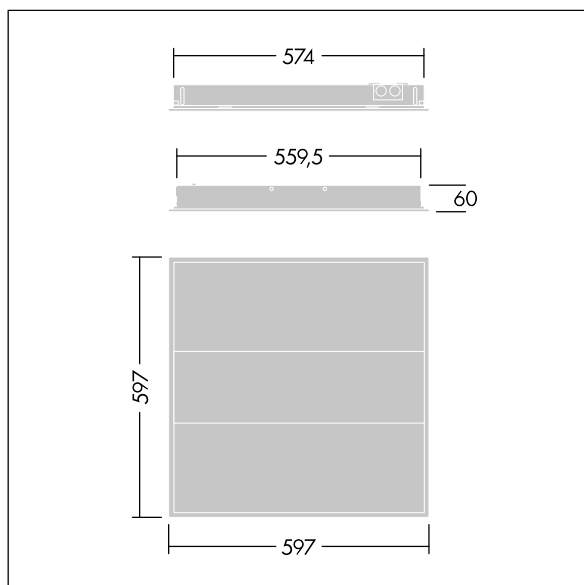

IQ Beam

THORN

96635443 IQ BEAM 4300-940 OPC HFIX Q600

LED 41W IQBM_HO-940MPF	IEC EN 60598-1 RG 1		IP20	IK03					650°C	T _a -20 +40	
-------------------------------	---------------------	--	------	------	--	--	--	--	-------	---------------------------	--

IQ Beam

Luminaire LED modulaire et encastré avec optique linéaire, pour les plafonds à fers apparents, en placoplâtre et à fers cachés. gradable DALI-2, Driver. Classe électrique I, IP20, Résistance aux impacts : IK03. Corps : acier blanc laqué. Diffuseur : Optique confort opale 3D. Compatible à une installation en assise, installation en recouvrant en option. Livré avec LED 4 000 K.

Dimensions : 597 x 597 x 60 mm
Puissance du luminaire: 41,1 W
Flux lumineux du luminaire: 4300 lm
Efficacité lumineuse du luminaire: 105 lm/W
Poids : 4,2 kg

TLG_IQBM_F_OPC.jpg

TLG_IQBM_M_LDQO.wmf

TLG_SP_0044900.ltd

Position de la lampe: STD - Standard
Source lumineuse: LED
Flux lumineux du luminaire*: 4300 lm
Efficacité lumineuse du luminaire*: 105 lm/W
Indice min. de rendu des couleurs: 90
Convertisseur: 1 x 28000660 LCA 75W 900-1800mA
one4all Ip PRE
Température de couleur*: 4000 Kelvin