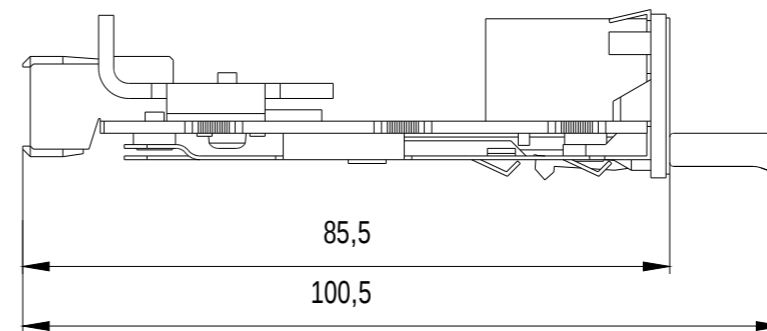

Vorne / Front

Links / Left

Alle Bemessungswerte sind in Millimeter (mm) angegeben.
All dimensions are in millimeters (mm).

SIEMENS	6GK59922SA008AA0_001	
	Format / Size: DIN A4	Massstab / Scale: 1:1