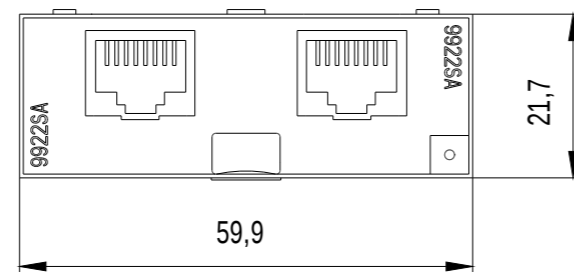

Vorne / Front

Links / Left

Alle Bemessungswerte sind in Millimeter (mm) angegeben.
All dimensions are in millimeters (mm).

SIEMENS	6GK59922SA008AA0_001	
	Format / Size: DIN A4	Massstab / Scale: 1:1