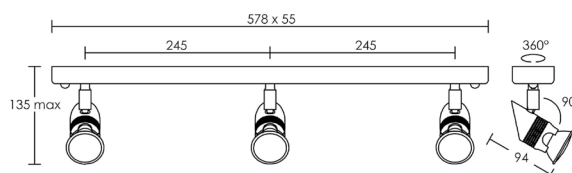

COMETE 01

Patère acier/Corps aluminium.

 QPAR 16 (HI50) GU10 50W

 230V IP20 IK02 850°

Fixation : patère

Couleur	Code avec lampe
blanc	0428
doré	0429

COMETE 029

Corps aluminium.

 QPAR 16 (HI50) GU10 50W

 230V IP20 IK02 850°

Fixation : rail 1 allum.029 (p. 497)

Couleur	Code avec lampe
blanc	1277

COMETE B2

Patère acier/Corps aluminium.

 QPAR 16 (HI50) GU10 2x50W

 230V IP20 IK02 850°

Fixation : barre 2 spots

Couleur	Code avec lampe
blanc	0441

COMETE B3

Patère acier/Corps aluminium.

 QPAR 16 (HI50) GU10 3x50W

 230V IP20 IK02 850°

Fixation : barre 3 spots

Couleur	Code avec lampe
blanc	0442