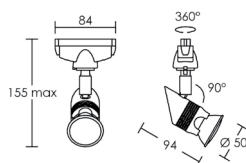

COMETE 01

Patère acier/Corps aluminium.

 QPAR 16 (HI50) GU10 50W

 230V IP20 IK02 850°

Fixation : patère

Couleur	Code avec lampe
blanc	0428
doré	0429

COMETE 029

Corps aluminium.

 QPAR 16 (HI50) GU10 50W

 230V IP20 IK02 850°

Fixation : rail 1 allum.029 (p. 497)

Couleur	Code avec lampe
blanc	1277

COMETE B2

Patère acier/Corps aluminium.

 QPAR 16 (HI50) GU10 2x50W

 230V IP20 IK02 850°

Fixation : barre 2 spots

Couleur	Code avec lampe
blanc	0441

COMETE B3

Patère acier/Corps aluminium.

 QPAR 16 (HI50) GU10 3x50W

 230V IP20 IK02 850°

Fixation : barre 3 spots

Couleur	Code avec lampe
blanc	0442