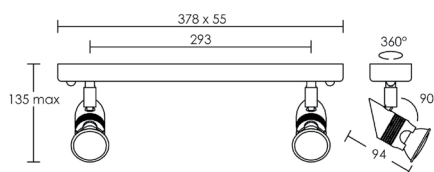

COMETE 01

Patère acier/Corps aluminium.

 QPAR 16 (HI50) GU10 50W

 230V IP20 IK02 850°

Fixation : patère

Couleur	Code avec lampe
blanc	0428
doré	0429

COMETE 029

Corps aluminium.

 QPAR 16 (HI50) GU10 50W

 230V IP20 IK02 850°

Fixation : rail 1 allum.029 (p. 497)

Couleur	Code avec lampe
blanc	1277

COMETE B2

Patère acier/Corps aluminium.

 QPAR 16 (HI50) GU10 2x50W

 230V IP20 IK02 850°

Fixation : barre 2 spots

Couleur	Code avec lampe
blanc	0441

COMETE B3

Patère acier/Corps aluminium.

 QPAR 16 (HI50) GU10 3x50W

 230V IP20 IK02 850°

Fixation : barre 3 spots

Couleur	Code avec lampe
blanc	0442