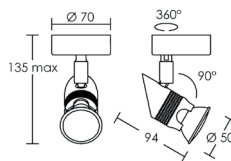

COMETE 01

Patère acier/Corps aluminium.

 QPAR 16 (HI50) GU10 50W

 230V IP20 IK02 850°

Fixation : patère

Couleur	Code avec lampe
blanc	0428
doré	0429

COMETE 029

Corps aluminium.

 QPAR 16 (HI50) GU10 50W

 230V IP20 IK02 850°

Fixation : rail 1 allum.029 (p. 497)

Couleur	Code avec lampe
blanc	1277

COMETE B2

Patère acier/Corps aluminium.

 QPAR 16 (HI50) GU10 2x50W

 230V IP20 IK02 850°

Fixation : barre 2 spots

Couleur	Code avec lampe
blanc	0441

COMETE B3

Patère acier/Corps aluminium.

 QPAR 16 (HI50) GU10 3x50W

 230V IP20 IK02 850°

Fixation : barre 3 spots

Couleur	Code avec lampe
blanc	0442