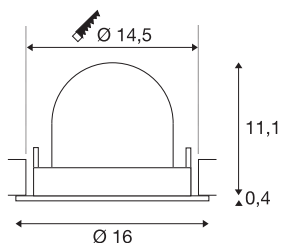

## INFORMATIONS TECHNIQUES

Réf.	1005989
Nombre de sorties lumineuses différentes	1
Orientable ou inclinable	Dispositif rotatif et pivotant
Montage	Encastrement
Détails de montage	Plafond
Courant / tension secondaire	700 mA
Classe de protection	III
Puissance en watts	25.4 W
Lumen	2150 lm
Température de couleur	2700 Kelvin
Angle de rayonnement	40 °
Coloris	blanc
IRC	90
UGR ≤	22
Données LXXBXX	L80B50
Durée de vie	50000 h
Risk Group	1
Hauteur	11.5 cm
Diamètre	16 cm
Poids net	0.6 kg
Poids brut	0.75 kg
Forme de découpe	rond

Profondeur d'encastrement	11.5 cm
Diamètre d'encastrement	14.5 cm
Page du BIG WHITE	55