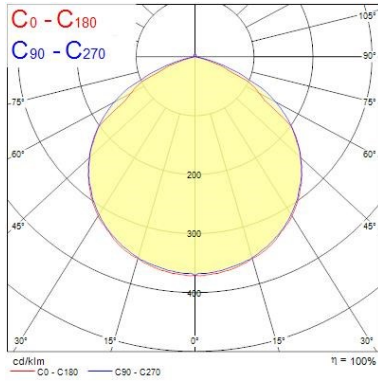

Données optiques

Flux lumineux (lm)	3000
Efficacité système lm/W	107
Température de couleur (K)	4000
Couleur de lumière	Blanc neutre
IRC (Ra)	80
Variation SDCM	SDCM5
Angle de faisceau (°)	110
Type de distribution	Symétrique
Groupe de risques photobiologiques	RG1

Sécurité

Condition de fonctionnement optimal (° C)	-20-40
---	--------

PHOTOMÉTRIE

Start Flood Flat PIR

START Flood Flat IP54 28W 3000lm 840 PIR Noir
0050138

Distance [m]	Cone diameter [m]	Beam angle [°]	Beam angle [°]	Illuminance [lx]
0.5	1.52	55.8°	44.2°	372
	1.43	55.1°	415	
1.0	3.03	55.8°	1112	
	2.87	55.1°	164	
1.5	4.55	55.8°	494	
	4.30	55.1°	46	
2.0	6.07	55.8°	278	
	5.73	55.1°	28	
2.5	7.58	55.8°	178	
	7.17	55.1°	17	
3.0	9.10	55.8°	124	
	8.60	55.1°	12	

Distance [m] Cone diameter [m] Illuminance [lx]

— C0 - C180 (Half beam angle: 110.2°)
— C90 - C270 (Half beam angle: 113.2°)

SCHÉMAS TECHNIQUES