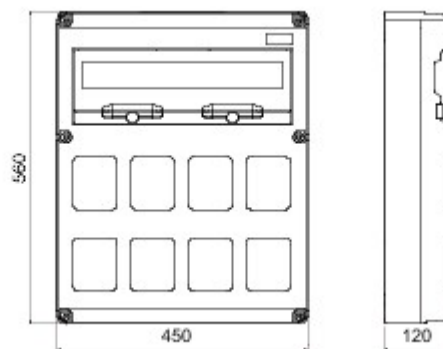

Un système complet de coffrets électriques IP65 pour la distribution d'énergie dans les applications du tertiaire, du secteur commercial et de la construction, disponibles en version vide ou câblée, en conformité avec les normes internationales EN 61439-3 et EN 61439-4. Les coffrets de distribution permettent d'installer des socles de prise encastrés et des prises interverrouillées jusqu'à 63A. Disponibles en 5, 10, 14 ou 20 modules DIN, les modules additionnels 14 et 20 modules DIN permettent de doubler la capacité modulaire des coffrets. Les dispositifs de protection sont visibles et accessibles grâce à un large volet transparent avec poignée ergonomique; les vis "charnières" de la face avant facilitent les opérations de câblage ainsi que la maintenance. Les coffrets Q-DIN sont idéals tant pour les installations fixes en montage saillie ou sur poteau, qu'en version transportable, équipés d'une poignée ou d'un support. Pour garantir la meilleure performance possible, y compris en extérieur avec une exposition prolongée au soleil et aux intempéries, les coffrets Q-DIN sont également résistants aux rayons UV en conformité avec la norme EN 62208.

DIMENSIONS

SYMBOLE TECHNIQUE

IP

IP65

GWT

650 °C

IK

IK08