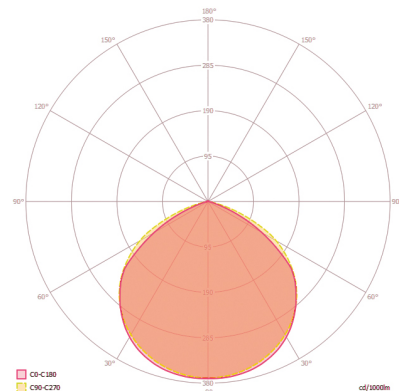

Diffusion de la lumière

Zones de détection

Détection

Schéma électrique

■ transversale (A)	8 m
■ frontale (B)	3 m

Raccordement standard