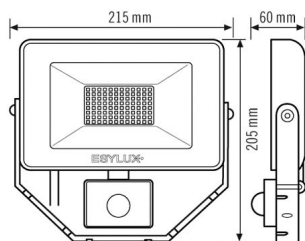

#### BOÎTIER

Dimensions	Longueur 215 mm x Largeur 205 mm x Hauteur/profondeur 60 mm
Poids	911 g
Matériau	Aluminium et plastique résistant aux UV
Indice de protection	IP65
Température ambiante admissible	-25 °C...+40 °C
Couleur	noir, similaire à RAL 9005
Essai au fil incandescent selon IEC 60695-2-10	650 °C

### CAPTEURS

Angle de détection	120°, orientable horizontalement et verticalement à +/-180°
Détection transversale	8 m
Détection frontale	3 m
Réglage de la portée	mécanique

Zone de détection	76 m <sup>2</sup>
Hauteur de montage recommandée	2.5 m
Hauteur de montage max.	3 m
Système photométrique	Lumière naturelle
Valeur de luminosité	3 – 1000 lx
Durée d'activation	1 s...15 min (réglable par étapes)

### Dimensions