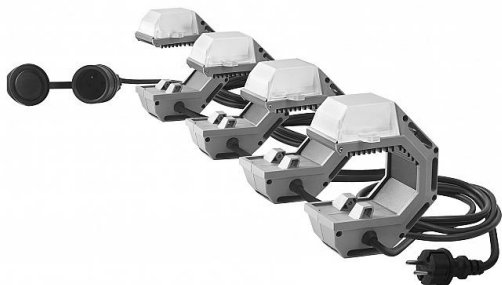

## RoBust LED Line 4X8W 2720lm 5000K Gris 11.5M

Numéro d'article 141162

BAI RoBust LED Line 4x8W 5000K 2720lm 240V IP54 IK09 Classe 2 Gris 11.5m cordon H07RN-F 2x1mm<sup>2</sup>

Alignement de projecteurs pour chantiers, idéale pour éclairer de grandes surfaces, des chemins d'évacuation et des cages d'escalier. De nombreuses possibilités de montage simples et universelles: en suspension ou en empilement, à la verticale ou à la horizontale ou simplement seul et stabilisé à l'aide du câble d'alimentation. Connectable jusqu'à 120 m, y compris les bandes de montage.

### Attributs de Classification Générale

Groupe ETIM	Luminaires
Classe ETIM	Projecteur de chantier
Code produit	141162
Marque	Bailey
Nom série de produits	Work lighting
Type de produit	LED RoBust Line

### Attributs de classification

source lumineuse	LED non interchangeable
avec source lumineuse	Oui
adapté au nombre de sources lumineuses	4
douille	autre
matériau du boîtier	plastique
Avec roues	Non
avec support de trépied	Non
avec couvercle de protection	Non
avec prise	Non
tension nominale [V]	220 - 240
Classe d'efficacité énergétique de l'éclairage fixe	A++, A+, A (LED)
classe de protection (IP)	IP54
Classe de protection (NEMA)	autre
classe de protection	II
Résistance aux chocs	IK10
adapté à la puissance de la lampe [W]	32 - 32
puissance du système [W]	32
flux lumineux efficace [lm]	2720
couleur de la lumière	blanc
température de couleur [K]	5000 - 5000
indice de rendu des couleurs CRI	80-89
Type de câblage	Adapté à un câblage traversant
nombre de pôles	2
section de conducteur [mm <sup>2</sup> ]	1
type de raccordement	autre
longueur du câble de raccordement [m]	11.5

### Produits similaires

141163

RoBust LED Line  
3X8W 2040lm 5000K  
Gris 9M