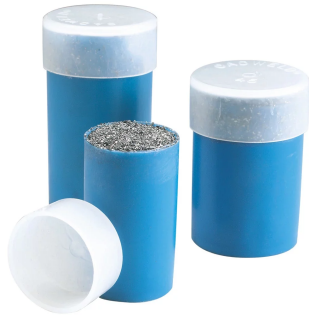

MATÉRIAU DE SOUDAGE NVENT ERICO CADWELD F20

CATALOG NUMBER

15