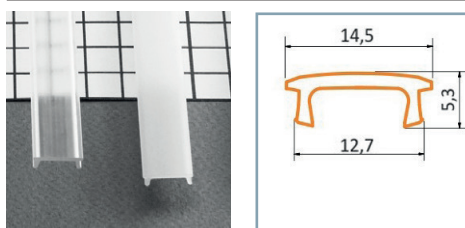

Diffuseur Clip 15.4 mm

Réf.	Taille	Finition	EAN
9857	1000mm	Blanc	3701124404299
9858	2000mm	Blanc	3701124404305
9855	1000mm	Transparent	3701124404275
9856	2000mm	Transparent	3701124404282