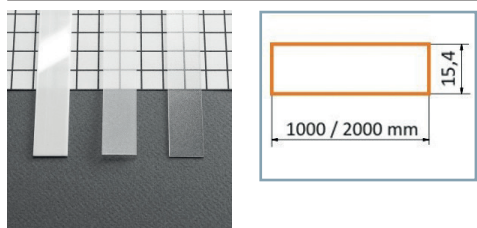

Diffuseur 15.4 mm

Réf.	Taille	Finition	EAN
9849	1000 mm	Blanc	3701124404213
9850	2000 mm	Blanc	3701124404220
9851	1000 mm	Dépoli	3760173780662
9852	2000 mm	Dépoli	3701124404244
9853	1000 mm	Transparent	3701124404251
9854	2000 mm	Transparent	3701124404268