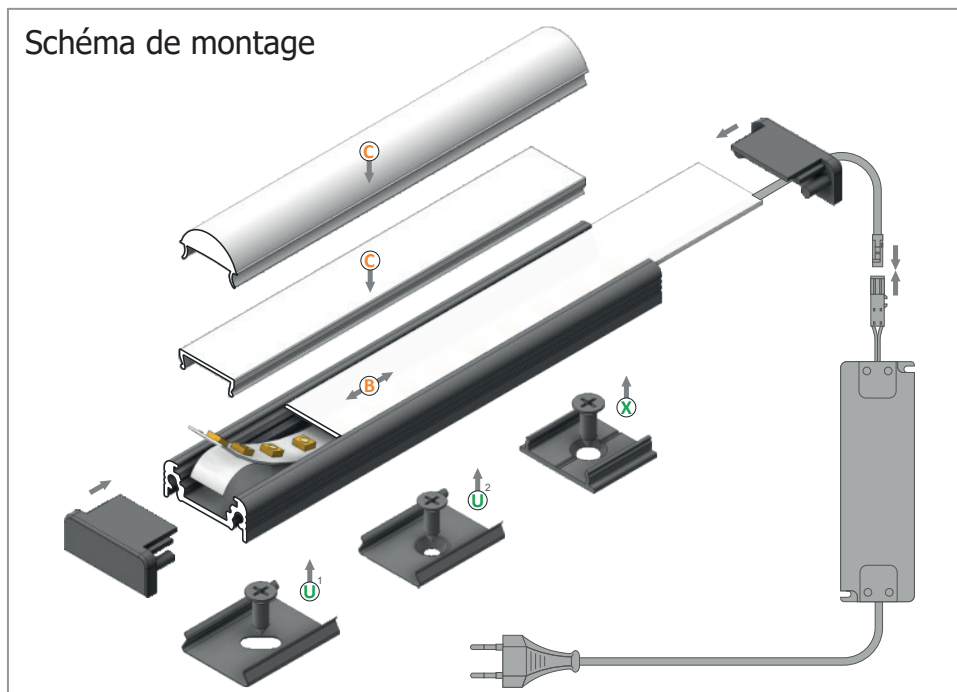

Schéma de montage

Les produits présentés dans les documents, offres commerciales, catalogues ou fiches techniques sont soumis à modification sans préavis.
Les caractéristiques ne deviennent contractuelles qu'après accord écrit de la direction de MIIDEX LIGHTING.

Rendez-vous sur : www.miidex.com