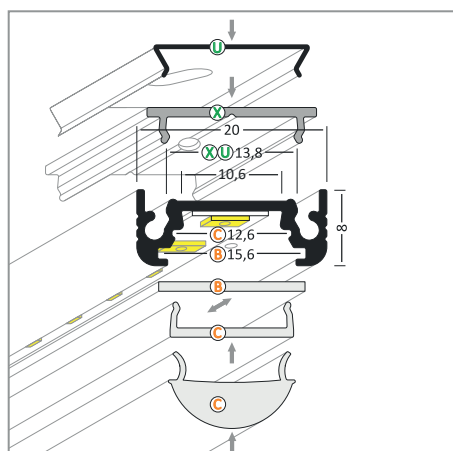

MONTAGE PROFILÉ - PLAT

- B. Diffuseur 15.4mm - (Ref. 9849 à 9854)
- C. Diffuseur Clip - (Ref. 9855 à 9858)
- D. Diffuseur Lentille 60° - (Ref. 9859 à 9860)
- U. Support de Montage - (Ref. 9877)
- X. Support de Montage - (Ref. 9878)