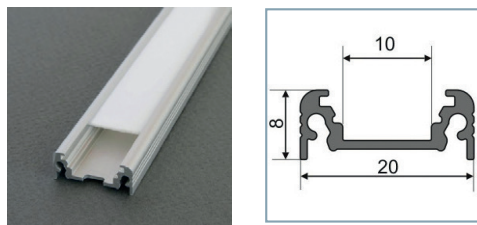

## PROFILES LED ALUMINIUM - PLAT

### Profilé LED Plat

Réf.	Taille	Finition	EAN
9828	1000mm	Alu Brut	3701124404039
9829	2000mm	Alu Brut	3701124404046
9830	1000mm	Anodisé	3701124404053
9831	2000mm	Anodisé	3701124404060