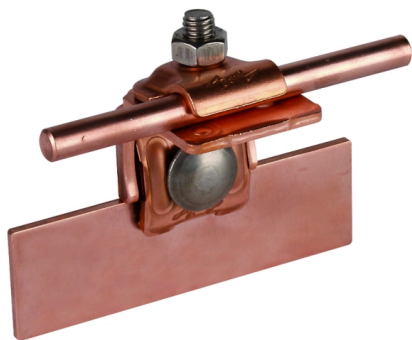

FK KB 6.10 KBF0.7 8 W CU (365 057)

Illustrations sans engagement

Type	FK KB 6.10 KBF0.7 8 W CU
Référence	365 057
Plage de serrage - rainure	0,7-8 mm
Matériau - borne	Cu
Plage de serrage rd	6-10 mm
Vis	⬆ M8 x 25 mm
Matériau - vis / écrou	INOX
Épaisseur - matériel	3 / 3 mm
Normes	NF EN 62561-1
Poids	165 g
Numéro tarifaire (Nomenclature Combinée EU)	85389099
GTIN (Numéro EAN)	4013364091849
UC	1 pièce(s)