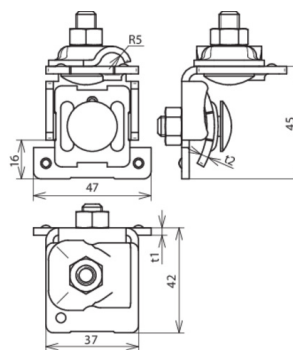

FK KB 6.10 KBF0.7 8 W CU (365 057)

Illustrations sans engagement

Type	FK KB 6.10 KBF0.7 8 W CU
Référence	365 057
Plage de serrage - rainure	0,7-8 mm
Matériau - borne	Cu
Plage de serrage rd	6-10 mm
Vis	⬆ M8 x 25 mm
Matériau - vis / écrou	INOX
Épaisseur - matériel	3 / 3 mm
Normes	NF EN 62561-1
Poids	165 g
Numéro tarifaire (Nomenclature Combinée EU)	85389099
GTIN (Numéro EAN)	4013364091849
UC	1 pièce(s)