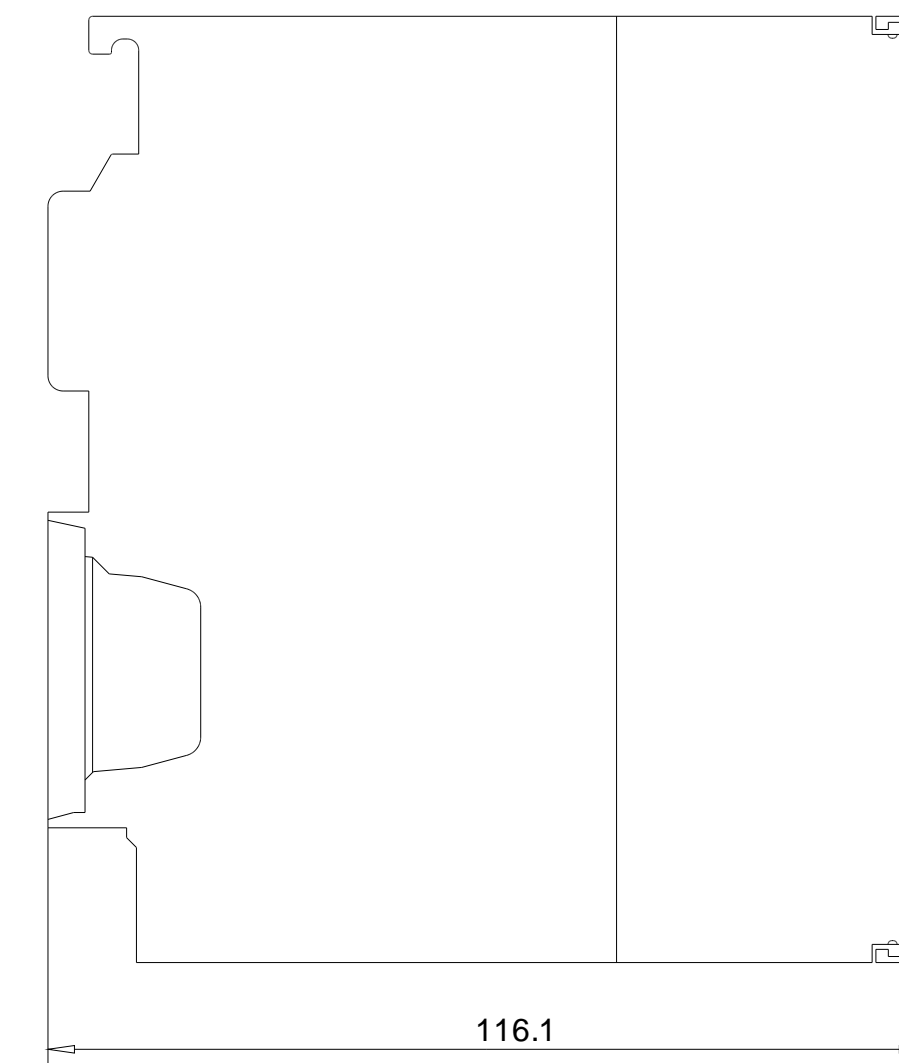

Vorne offen / Front open

Vorne / Front

Links / Left

Oben / Top

Alle Bemessungswerte sind in Millimeter (mm) angegeben.
All dimensions are in millimeters (mm).

SIEMENS

6ES73401AH020AE0_001

Format / Size: DIN A2

Maßstab / Scale: 1:1