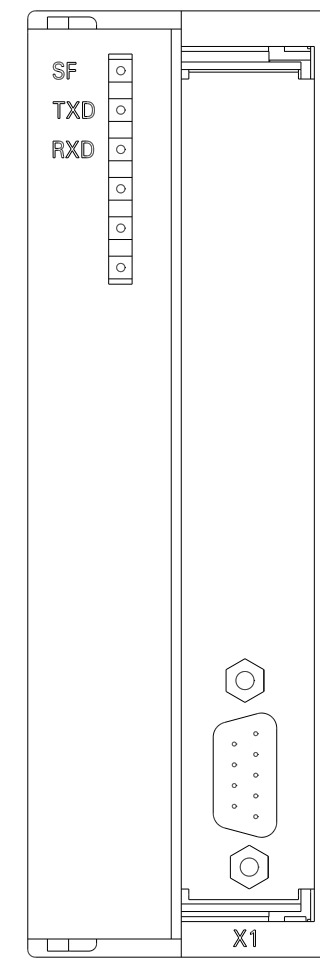

Vorne offen / Front open

Vorne / Front

Links / Left

Oben / Top

Alle Bemessungswerte sind in Millimeter (mm) angegeben.
All dimensions are in millimeters (mm).

SIEMENS

6ES73401AH020AE0_001

Format / Size: DIN A2

Maßstab / Scale: 1:1