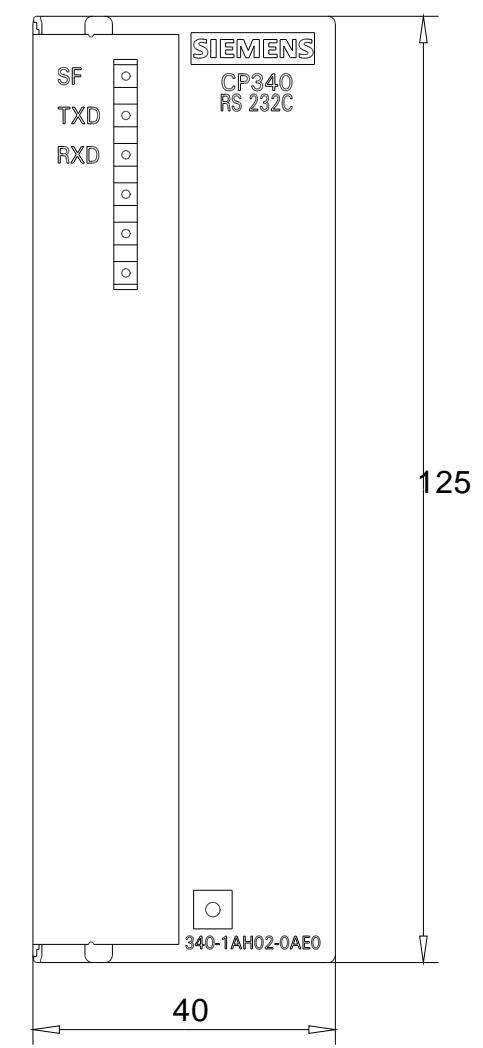

Vorne offen / Front open

Vorne / Front

Links / Left

Oben / Top

Alle Bemessungswerte sind in Millimeter (mm) angegeben.
All dimensions are in millimeters (mm).

SIEMENS

6ES73401AH020AE0_001

Format / Size: DIN A2

Maßstab / Scale: 1:1