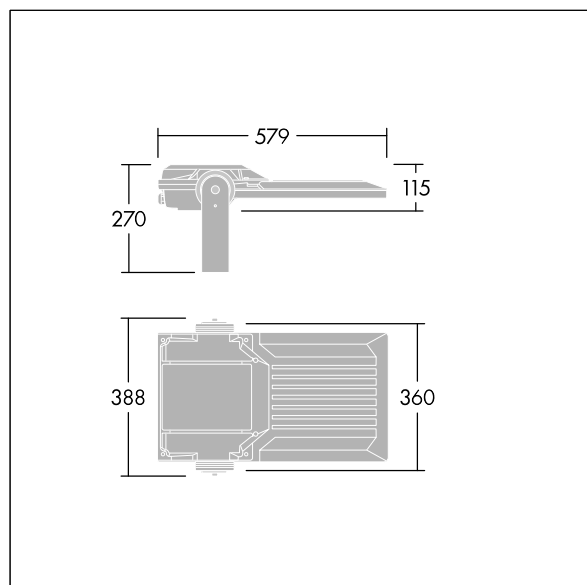

Areaflood Pro 2

THORN

96635882 AFP2 M 72L50-740 A4 CL2 GY

Areaflood Pro 2

Projecteur LED compact et polyvalent pour l'éclairage de grands espaces. Avec corps Medium. convertisseur à LED alimentant 72 LED à 500mA avec une distribution lumineuse Asymétrique 40°. IP66, IK08, Classe électrique II. Corps : fonderie aluminium (EN AC-44300), Gris pâle 150 sablé et texturé (similaire à RAL9006).. Fermeture : trempé verre de 4 mm d'épaisseur. Avec fourche de montage réversible, Adaptateurs d'embouts en option, disponibles séparément pour le montage sur un poteau. Livré avec LED 4 000 K.

Dimensions : 579 x 360 x 115 mm
Puissance du luminaire: 108 W
Flux lumineux du luminaire: 18048 lm
Efficacité lumineuse du luminaire: 167 lm/W
Poids : 9,85 kg
Scx : 0.06 m²

TLG_AFP2_F_M_1.jpg

TLG_AFP2_M_M.wmf

TL_AFP72L50A4740.ltd

Position de la lampe: STD - Standard
Source lumineuse: LED
Flux lumineux du luminaire*: 18048 lm
Efficacité lumineuse du luminaire*: 167 lm/W
Indice min. de rendu des couleurs: 70
Rend.: 1,00 Rend. Sup.: 0,00 Rend. Inf.: 1,00

Convertisseur: 1 x 87500826 LCO 135/200-1050/220
NF C ADV3
Température de couleur*: 4000 Kelvin
Tolérance de la couleur (MacAdam intial): 5
Durée de vie utile médiane*:
L95 100000h à 25°C
Puissance du luminaire*: 108 W Facteur de puissance
= 0,95