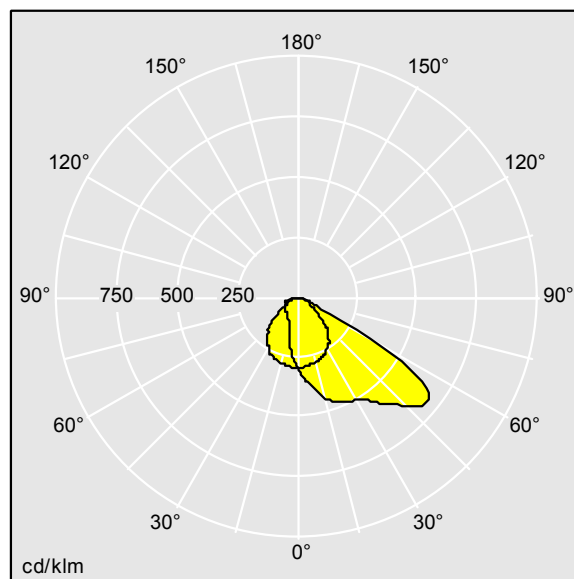

Areaflood Pro 2

THORN

96635882 AFP2 M 72L50-740 A4 CL2 GY

Areaflood Pro 2

Projecteur LED compact et polyvalent pour l'éclairage de grands espaces. Avec corps Medium. convertisseur à LED alimentant 72 LED à 500mA avec une distribution lumineuse Asymétrique 40°. IP66, IK08, Classe électrique II. Corps : fonderie aluminium (EN AC-44300), Gris pâle 150 sablé et texturé (similaire à RAL9006).. Fermeture : trempé verre de 4 mm d'épaisseur. Avec fourche de montage réversible, Adaptateurs d'embouts en option, disponibles séparément pour le montage sur un poteau. Livré avec LED 4 000 K.

Dimensions : 579 x 360 x 115 mm
Puissance du luminaire: 108 W
Flux lumineux du luminaire: 18048 lm
Efficacité lumineuse du luminaire: 167 lm/W
Poids : 9,85 kg
Scx : 0.06 m²

TLG_AFP2_F_M_1.jpg

TLG_AFP2_M_M.wmf

TL_AFP72L50A4740.ltd

Position de la lampe: STD - Standard
Source lumineuse: LED
Flux lumineux du luminaire*: 18048 lm
Efficacité lumineuse du luminaire*: 167 lm/W
Indice min. de rendu des couleurs: 70
Rend.: 1,00 Rend. Sup.: 0,00 Rend. Inf.: 1,00

Convertisseur: 1 x 87500826 LCO 135/200-1050/220
NF C ADV3
Température de couleur*: 4000 Kelvin
Tolérance de la couleur (MacAdam intial): 5
Durée de vie utile médiane*:
L95 100000h à 25°C
Puissance du luminaire*: 108 W Facteur de puissance
= 0,95