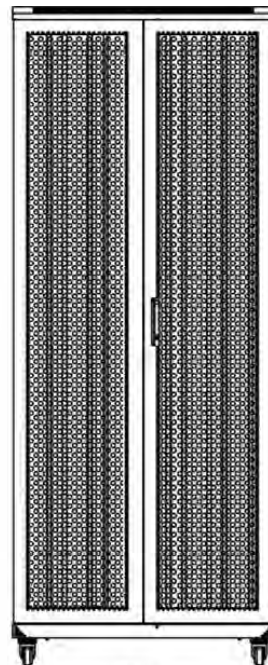

Référence du produit: 542-4286-WDBF-BK

Dessins de produits

Front

Side

Rear

Roof

Base

Base Cut Out Dimensions