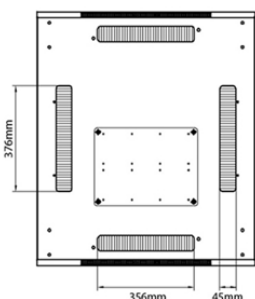

Référence du produit: 542-4286-WDBF-BK

Normes applicables

Norme	Détails
ANSI/EIA-310-E	La norme de l'association Electronic Industries Association pour l'espace horizontal, l'espace entre les orifices verticaux, l'ouverture de baie et la largeur du panneau avant.
BS EN 60297-3-100:2009	Structures mécaniques pour équipement électronique. Dimension de structures mécaniques des séries 482,6 mm (19 po) Dimensions de base des panneaux avant, sous-baies, châssis, baies et armoires
DIN 41494 Parties 1 et 7	Baies à montage sur panneau pour matériel électronique ; baies et panneaux, dimensions ; dimensions des armoires et séries de baies

Référence du produit: 542-4286-WDBF-BK

Dessins de produits

Front

Side

Rear

Roof

Base

Base Cut Out Dimensions