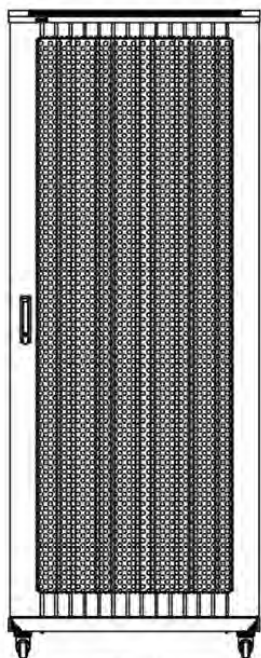

Référence du produit: 542-4286-WDBF-BK

Normes applicables

Norme	Détails
ANSI/EIA-310-E	La norme de l'association Electronic Industries Association pour l'espace horizontal, l'espace entre les orifices verticaux, l'ouverture de baie et la largeur du panneau avant.
BS EN 60297-3-100:2009	Structures mécaniques pour équipement électronique. Dimension de structures mécaniques des séries 482,6 mm (19 po) Dimensions de base des panneaux avant, sous-baies, châssis, baies et armoires
DIN 41494 Parties 1 et 7	Baies à montage sur panneau pour matériel électronique ; baies et panneaux, dimensions ; dimensions des armoires et séries de baies

Référence du produit: 542-4286-WDBF-BK

Images du produit

Four-way brush entry roof panel

Quick-slam latch side panels

Swing handle wave vented front door

Wardrobe vented rear doors

Large base entry

High-density vertical cable management

Référence du produit: 542-4286-WDBF-BK

Dessins de produits

Front

Side

Rear

Roof

Base

Base Cut Out Dimensions