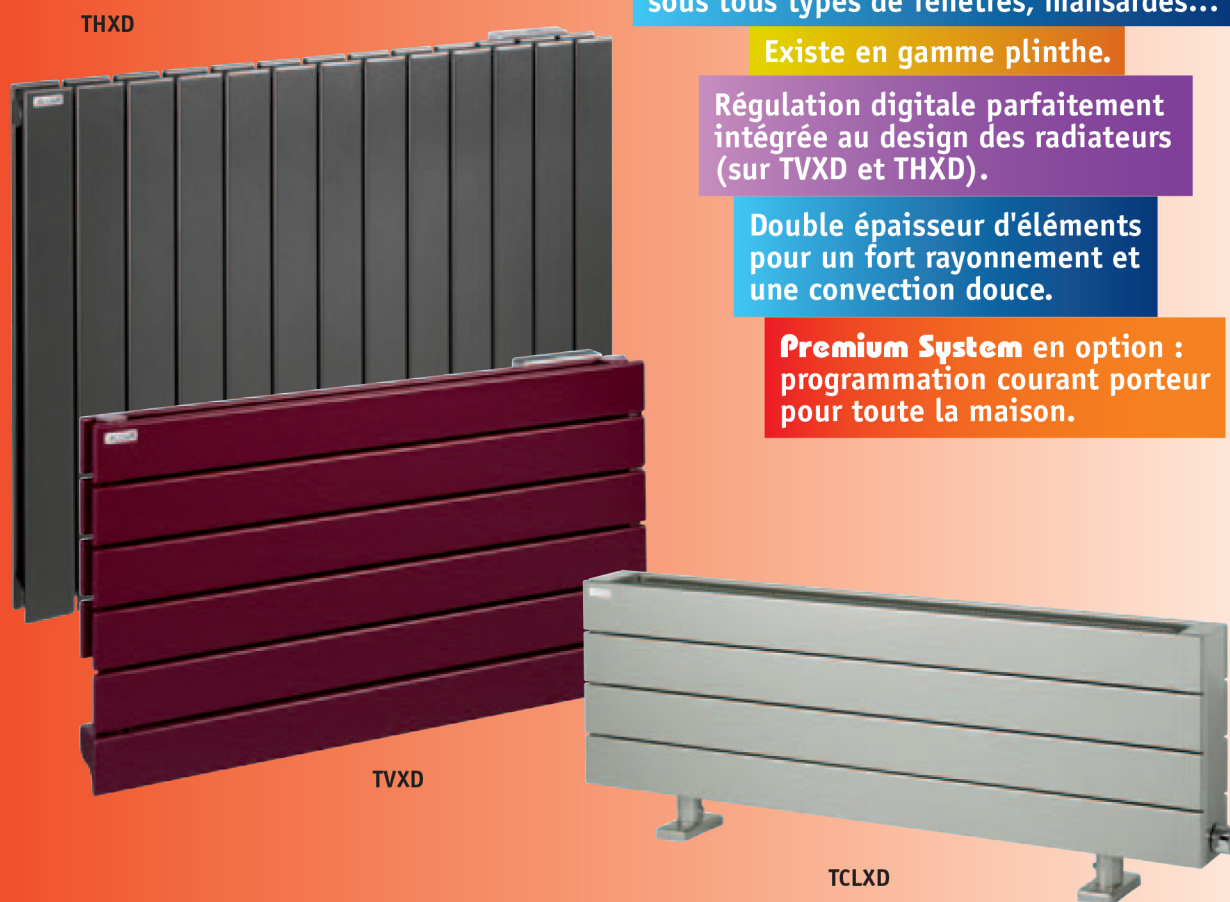

Fassane Premium horizontal et plinthe

Hausse de prix le
01/09/2014

+2,5% (hors teinte)

Teinte : 90 €

Rayonnement permanent grâce à sa forte inertie.

Choix de 5 hauteurs pour une installation sous tous types de fenêtres, mansardes...

Existe en gamme plinthe.

Régulation digitale parfaitement intégrée au design des radiateurs (sur TVXD et THXD).

Double épaisseur d'éléments pour un fort rayonnement et une convection douce.

Premium System en option : programmation courant porteur pour toute la maison.

Accessoires

- Programmation courant porteur **Premium System**

TVXD, THXD

Centrale courant porteur **Premium Box.**
Réf. HP-201.

Récepteur intégré **Premium Insert.**
Réf. HP-102.

- Programmation possible par onde Radiofréquence en supplément (sur TCLXD)

Thermostat d'ambiance **RF-PROG.**
Réf. HP-207-RF.

Récepteur mixte Radio / courant porteur.
Réf. HP-108-RFCPL.

Descriptif

- Radiateur électrique à fluide ThermoActif en acier.
- Éléments plats verticaux (THXD) ou horizontaux (TVXD, TCLXD) double épaisseur.
 - section 70 x 11 mm sur THXD et TVXD,
 - section 70 x 8 mm sur TCLXD.
- Une rangée d'ailettes sur TCLXD.
- Traitement de surface double protection, anticorrosion, par bains de cataphorèse haute résistance et finition par revêtement en poudre époxy/polyester.
- Teinte de base blanc Pure White 603 (RAL 9016).
- Fluide : huile minérale inaltérable, haute performance.
- Résistance électrique thermoplongeante à coupe-circuit automatique.