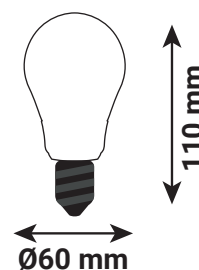

AMPOULE LED COB A FILAMENT - E27 8W - 806 lm - 2700K

REF : 71461

Ref. 71461

Type : Ampoule LED E27

Finition extérieure : Claire

Flux sortant : 806 lm

Puissance absorbée : 8 W

Dimmable : Oui (Coupure de phase)

Température couleur : 2700 K

Dimensions (Ø x H) : Ø60 x 110 mm

Emballage : Boite

EAN : 3701124400796

Paramètres

Index Rendu Couleur (IRC) : > 80

Lumens/Watt : ≈ 100 lm/W

*Classification énergétique : 

Tension entrée : 220-240V AC

Fréquence : 50~60Hz

Température de travail : -20 °C / +45 °C

Matériaux utilisés : Alu + Verre

Durée de vie : 30,000h

Poids Net : ≈ 0.035 Kg

Dimensions

**nouveau classement énergétique conforme à la réglementation en vigueur depuis le 01/09/2021*