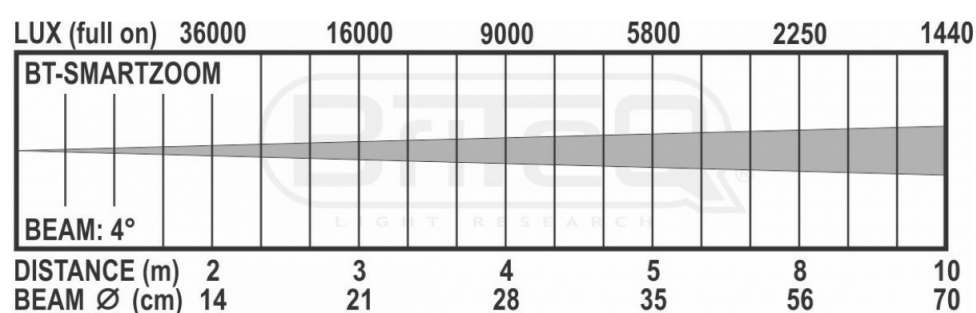

## SPECIFICATIONS

<b>Général : Usage</b>	Architectural, Stage & Rental, Theatre
<b>Général : Dimensions (cm)</b>	27,4 x 38,77 x 21 cm
<b>Général : Poids (kg)</b>	7.7
<b>Général : Alimentation</b>	AC 100 - 240V, 50/60Hz
<b>Général : Etiquette "énergie"</b>	N/A
<b>Général : Consommation d'énergie W</b>	130
<b>Général : Couleur</b>	black
<b>Général : Ecran</b>	OLED
<b>Général : Fixation</b>	M12
<b>Général : IP rating</b>	outdoor
<b>Contrôle : manuelle</b>	oui
<b>Contrôle : Master/Slave</b>	oui
<b>Contrôle : DMX M/E</b>	Non
<b>Contrôle : autonome</b>	automatic, fixed
<b>Contrôle : Type commande a distance inclus</b>	-
<b>Contrôle : Type commande a distance en option</b>	-
<b>Contrôle : programmable</b>	oui
<b>Contrôle : mise à jour du logiciel</b>	oui
<b>Contrôle : canaux dmx maximale</b>	17
<b>Lumière : lamp socket</b>	none
<b>Lumière : Lux</b>	5800lux @ 5m, BEAM: 4°
<b>Lumière : lumen</b>	-
<b>Lumière : lampe</b>	LED
<b>Lumière : température de couleur min. (K)</b>	2700
<b>Lumière : température de couleur max. (K)</b>	8000
<b>Lumière : CRI</b>	-
<b>Lumière : couleurs</b>	Rouge, Vert, Blue, Blanc, Blanc froid, Blanc chaud, RGBW
<b>Lumière : mélanger les couleurs</b>	oui
<b>Lumière : gobos fixes</b>	-
<b>Lumière : gobos tournant</b>	-
<b>Lumière : focus</b>	None
<b>Lumière : zoom</b>	Motorized
<b>Lumière : iris</b>	Non
<b>Lumière : prisme ( # facettes + tournant o/n )</b>	-
<b>Lumière : angle faisceau (°) min.</b>	4
<b>Lumière : angle faisceau (°) max.</b>	36
<b>Lumière : taux de rafraîchissement min. (kHz)</b>	Non
<b>Lumière : taux de rafraîchissement max. (kHz)</b>	Non
<b>Connexion : entrée</b>	3 pin XLR, 5 pin XLR, ip-power (Seetronic)
<b>Connexion : sortie</b>	3 pin XLR, 5 pin XLR, ip-power (Seetronic)
<b>Brand</b>	BRITEQ
<b>EANCode</b>	5420025643979
<b>Discontinued</b>	Non