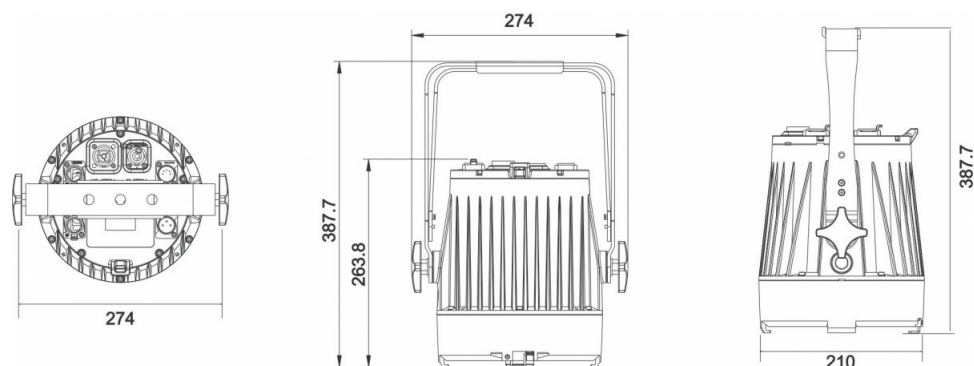

## SPECIFICATIONS

<b>Général : Usage</b>	Architectural, Stage & Rental, Theatre
<b>Général : Dimensions (cm)</b>	27,4 x 38,77 x 21 cm
<b>Général : Poids (kg)</b>	7.7
<b>Général : Alimentation</b>	AC 100 - 240V, 50/60Hz
<b>Général : Etiquette "énergie"</b>	N/A
<b>Général : Consommation d'énergie W</b>	130
<b>Général : Couleur</b>	black
<b>Général : Ecran</b>	OLED
<b>Général : Fixation</b>	M12
<b>Général : IP rating</b>	outdoor
<b>Contrôle : manuelle</b>	oui
<b>Contrôle : Master/Slave</b>	oui
<b>Contrôle : DMX M/E</b>	Non
<b>Contrôle : autonome</b>	automatic, fixed
<b>Contrôle : Type commande a distance inclus</b>	-
<b>Contrôle : Type commande a distance en option</b>	-
<b>Contrôle : programmable</b>	oui
<b>Contrôle : mise à jour du logiciel</b>	oui
<b>Contrôle : canaux dmx maximale</b>	17
<b>Lumière : lamp socket</b>	none
<b>Lumière : Lux</b>	5800lux @ 5m, BEAM: 4°
<b>Lumière : lumen</b>	-
<b>Lumière : lampe</b>	LED
<b>Lumière : température de couleur min. (K)</b>	2700
<b>Lumière : température de couleur max. (K)</b>	8000
<b>Lumière : CRI</b>	-
<b>Lumière : couleurs</b>	Rouge, Vert, Blue, Blanc, Blanc froid, Blanc chaud, RGBW
<b>Lumière : mélanger les couleurs</b>	oui
<b>Lumière : gobos fixes</b>	-
<b>Lumière : gobos tournant</b>	-
<b>Lumière : focus</b>	None
<b>Lumière : zoom</b>	Motorized
<b>Lumière : iris</b>	Non
<b>Lumière : prisme ( # facettes + tournant o/n )</b>	-
<b>Lumière : angle faisceau (°) min.</b>	4
<b>Lumière : angle faisceau (°) max.</b>	36
<b>Lumière : taux de rafraîchissement min. (kHz)</b>	Non
<b>Lumière : taux de rafraîchissement max. (kHz)</b>	Non
<b>Connexion : entrée</b>	3 pin XLR, 5 pin XLR, ip-power (Seetronic)
<b>Connexion : sortie</b>	3 pin XLR, 5 pin XLR, ip-power (Seetronic)
<b>Brand</b>	BRITEQ
<b>EANCode</b>	5420025643979
<b>Discontinued</b>	Non