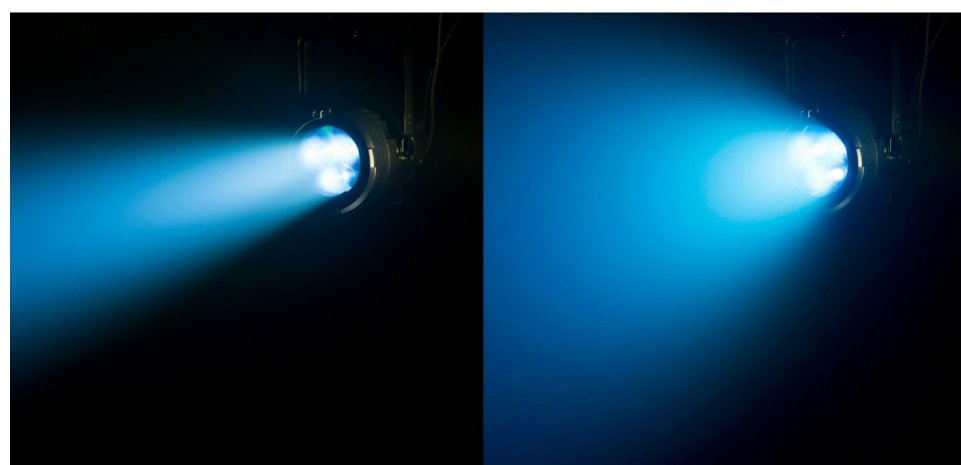

- Projecteur LED 120 W RVB et Blanc, extrêmement puissant (> 5 800 lux à 5 m/4°) pour les applications de location, de tournée et de télévision professionnelles en intérieur/extérieur.
- Le zoom motorisé rapide mais fluide de 4° à 36° permet de créer des effets de grossissement exceptionnels.
- Grâce à la conception unique de sa lentille optique, ce projecteur produit un faisceau parfaitement uniforme avec un excellent mélange de couleurs.
- Le boîtier robuste en aluminium moulé sous pression est certifié étanche IP65 et est équipé de connecteurs d'alimentation et XLR 3 ou 5 broches **étanches** pour raccorder facilement plusieurs appareils en série. Il en résulte que ce projecteur sera votre premier choix pour toutes **application intérieur et extérieur** : hôtels, magasins, discothèques, parcs public et de divertissements, fêtes foraines, théâtres, productions TV, moyennes et grandes scènes...
- Six modes DMX de 5 à 17 canaux, comprenant deux modes avec pré-réglage de l'angle du faisceau par l'utilisateur, compatible avec notre PRO BEAMER !
- Le projecteur ressemble à une lampe traditionnelle mais présente tous les avantages des LED : des économies d'énergie !
- Pré-réglages de température de couleur : 2 700 K à 8 000 K
- Balance des blancs et étalonnage RVB pour une excellente uniformité des couleurs
- Différentes courbes de gradation et différents comportements de gradation
- Afficheur OLED piloté par menu à l'arrière avec protection par mot de passe
- Compatible RDM (adressage DMX à distance)
- La MLI ajustable (de 600 Hz à 25 kHz) en fait également un choix idéal pour les studios de télévision (pas d'interférence avec les caméras de télévision)
- Complètement silencieux : le projecteur est refroidi par une circulation d'air naturelle et donc pas besoin de ventilateurs bruyants !
- Boîtier en aluminium moulé sous pression avec verre trempé et un double crochet de suspension pour l'utiliser comme projecteur au sol.
- Équipé d'une aération GORE® spéciale pour éviter l'accumulation d'humidité et de condensation à l'intérieur du projecteur.
- Câble d'alimentation avec connecteur conforme IP inclus !
- "CÂBLE COMBO ALIMENTATION IP/XLR" en option pour connexion en série disponible dans différentes longueurs.

www.briteq-lighting.com | <https://www.facebook.com/Briteq>

Beglec NV has the right to change products and specifications with and without notice. Major as well as minor changes can be involved. This leaflet can contain errors, therefore we advice to consult your local dealer to ensure that actual features and specifications match your requirements. Copyright © 2015 by BEGLEC NV. All rights reserved.