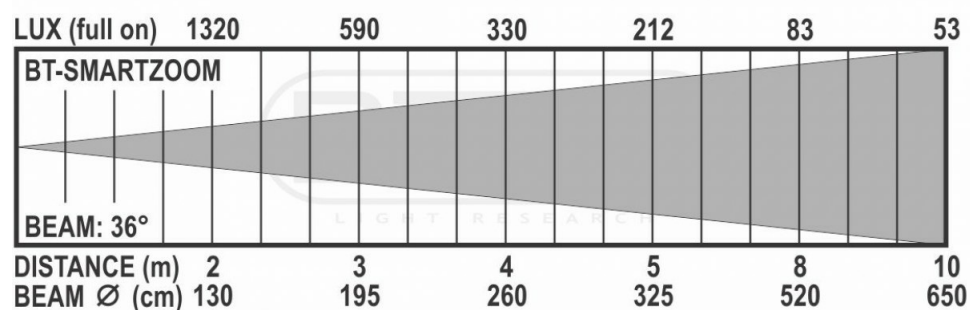

## SPECIFICATIONS

<b>Général : Usage</b>	Architectural, Stage & Rental, Theatre
<b>Général : Dimensions (cm)</b>	27,4 x 38,77 x 21 cm
<b>Général : Poids (kg)</b>	7.7
<b>Général : Alimentation</b>	AC 100 - 240V, 50/60Hz
<b>Général : Etiquette "énergie"</b>	N/A
<b>Général : Consommation d'énergie W</b>	130
<b>Général : Couleur</b>	black
<b>Général : Ecran</b>	OLED
<b>Général : Fixation</b>	M12
<b>Général : IP rating</b>	outdoor
<b>Contrôle : manuelle</b>	oui
<b>Contrôle : Master/Slave</b>	oui
<b>Contrôle : DMX M/E</b>	Non
<b>Contrôle : autonome</b>	automatic, fixed
<b>Contrôle : Type commande a distance inclus</b>	-
<b>Contrôle : Type commande a distance en option</b>	-
<b>Contrôle : programmable</b>	oui
<b>Contrôle : mise à jour du logiciel</b>	oui
<b>Contrôle : canaux dmx maximale</b>	17
<b>Lumière : lamp socket</b>	none
<b>Lumière : Lux</b>	5800lux @ 5m, BEAM: 4°
<b>Lumière : lumen</b>	-
<b>Lumière : lampe</b>	LED
<b>Lumière : température de couleur min. (K)</b>	2700
<b>Lumière : température de couleur max. (K)</b>	8000
<b>Lumière : CRI</b>	-
<b>Lumière : couleurs</b>	Rouge, Vert, Blue, Blanc, Blanc froid, Blanc chaud, RGBW
<b>Lumière : mélanger les couleurs</b>	oui
<b>Lumière : gobos fixes</b>	-
<b>Lumière : gobos tournant</b>	-
<b>Lumière : focus</b>	None
<b>Lumière : zoom</b>	Motorized
<b>Lumière : iris</b>	Non
<b>Lumière : prisme ( # facettes + tournant o/n )</b>	-
<b>Lumière : angle faisceau (°) min.</b>	4
<b>Lumière : angle faisceau (°) max.</b>	36
<b>Lumière : taux de rafraîchissement min. (kHz)</b>	Non
<b>Lumière : taux de rafraîchissement max. (kHz)</b>	Non
<b>Connexion : entrée</b>	3 pin XLR, 5 pin XLR, ip-power (Seetronic)
<b>Connexion : sortie</b>	3 pin XLR, 5 pin XLR, ip-power (Seetronic)
<b>Brand</b>	BRITEQ
<b>EANCode</b>	5420025643979
<b>Discontinued</b>	Non