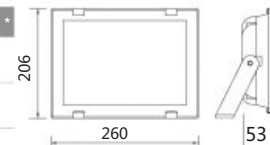

NEW PROJECTEUR LED - 50 W

FINITIONS NOIR & BLANC

CODE		TYPE LED	LUMIERE LED	PUISSANCE	LUMEN	ANGLE	CÂBLE	DISPO *	DRIVE *	EXPRESS *
NOIR	BLANC									
40050	40150	SMD	3000 K	50 W	3420 Lm	120°	1,5 m H05RN-F 3 x 1 mm²	☹	☹	⌚
40051	40151		4000 K		3600 Lm			☹	☹	⌚