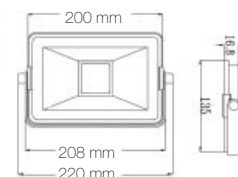

## PROJECTEUR LED - 10 W

FINITIONS NOIR &amp; BLANC

CODE		TYPE LED	LUMIERE LED	PUISSANCE	LUMEN	ANGLE	CÂBLE	DISPO *	DRIVE *	EXPRESS *
NOIR	BLANC									
40010	40110	SMD	3000 K	10 W	800 lm	120°	1,5 m H05RN-F 3 x 1 mm <sup>2</sup>	☹	☹	⌚
40011	40111		4000 K		840 lm			☹	☹	⌚

## PROJECTEUR LED - 20 W

FINITIONS NOIR &amp; BLANC

CODE		TYPE LED	LUMIERE LED	PUISSANCE	LUMEN	ANGLE	CÂBLE	DISPO *	DRIVE *	EXPRESS *
NOIR	BLANC									
40020	40120	SMD	3000 K	20 W	1600 lm	120°	1,5 m H05RN-F 3 x 1 mm <sup>2</sup>	☹	☹	⌚
40021	40121		4000 K		1680 lm			☹	☹	⌚