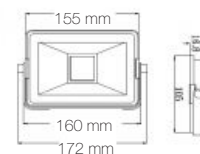

## PROJECTEUR LED - 10 W

FINITIONS NOIR &amp; BLANC

CODE		TYPE LED	LUMIERE LED	PUISSANCE	LUMEN	ANGLE	CÂBLE	DISPO *	DRIVE *	EXPRESS *
NOIR	BLANC									
40010	40110	SMD	3000 K	10 W	800 lm	120°	1,5 m H05RN-F 3 x 1 mm <sup>2</sup>	☹	☹	⌚
40011	40111		4000 K		840 lm			☹	☹	⌚