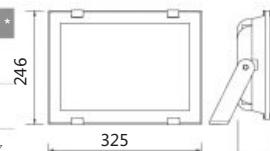

NEW PROJECTEUR LED - 70 W

FINITIONS NOIR & BLANC

CODE		TYPE LED	LUMIERE LED	PUISSANCE	LUMEN	ANGLE	CÂBLE	DISPO *	DRIVE *	EXPRESS *
NOIR	BLANC									
40070	40170	SMD	3000 K	70 W	4750 Lm	120°	1,5 m H05RN-F 3 x 1 mm²	☹	☹	⌚
40071	40171		4000 K		5000 Lm			☹	☹	⌚