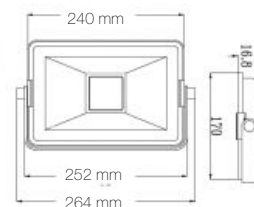

## PROJECTEUR LED - 10 W

FINITIONS NOIR &amp; BLANC

CODE		TYPE LED	LUMIERE LED	PUISSANCE	LUMEN	ANGLE	CÂBLE	DISPO *	DRIVE *	EXPRESS *
NOIR	BLANC									
40010	40110	SMD	3000 K	10 W	800 lm	120°	1,5 m H05RN-F 3 x 1 mm <sup>2</sup>	☹	☹	⌚
40011	40111		4000 K		840 lm			☹	☹	⌚

## PROJECTEUR LED - 20 W

FINITIONS NOIR &amp; BLANC

CODE		TYPE LED	LUMIERE LED	PUISSANCE	LUMEN	ANGLE	CÂBLE	DISPO *	DRIVE *	EXPRESS *
NOIR	BLANC									
40020	40120	SMD	3000 K	20 W	1600 lm	120°	1,5 m H05RN-F 3 x 1 mm <sup>2</sup>	☹	☹	⌚
40021	40121		4000 K		1680 lm			☹	☹	⌚

## PROJECTEUR LED - 30 W

FINITIONS NOIR &amp; BLANC

CODE		TYPE LED	LUMIERE LED	PUISSANCE	LUMEN	ANGLE	CÂBLE	DISPO *	DRIVE *	EXPRESS *
NOIR	BLANC									
40030	40130	SMD	3000 K	30 W	2400 lm	120°	1,5 m H05RN-F 3 x 1 mm <sup>2</sup>	☹	☹	⌚
40031	40131		4000 K		2520 lm			☹	☹	⌚