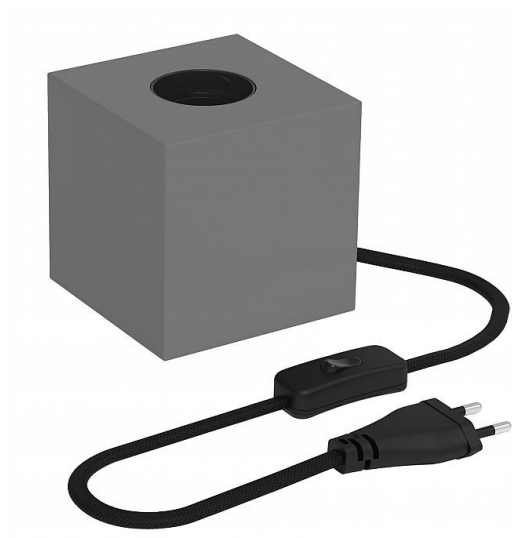

## Lampe à poser Béton E27

Numéro d'article 145485

CAL Lampe à poser E27 Béton Forme cubique 84x84x84mm avec cordon alimentation et interrupteur

Votre lampe se fait remarquer! Avec cette lampe de table, vous pouvez rendre une pièce encore plus confortable ou donner plus de lumière à ce coin sombre. Ce bloc est prévu pour une lampe avec douille E27.

### Attributs de Classification Générale

|                       |                         |
|-----------------------|-------------------------|
| Groupe ETIM           | Luminaires#EG000027     |
| Classe ETIM           | Lampes à poser#EC000302 |
| Code produit          | 145485                  |
| Marque                | Calex                   |
| Nom série de produits | CAL Fixtures            |
| Type de produit       | Table Lamp              |

|                                       |     |
|---------------------------------------|-----|
| régulation constante du flux lumineux | Non |
| température de couleur réglable       | non |
| réglage des lumens                    | non |
| angle de rayonnement ajustable        | non |
| largeur [mm]                          | 84  |
| hauteur/profondeur [mm]               | 84  |
| longueur [mm]                         | 84  |
| compatible avec Apple HomeKit         | Non |
| compatible avec Google Assistant      | Non |
| compatible avec Amazon Alexa          | Non |
| compatible IFTTT                      | Non |