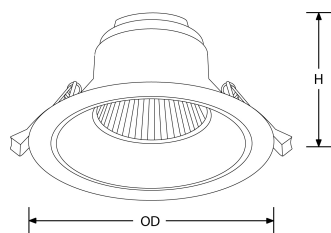

Schéma

Courbe polaire

Couleur

White

Caractéristiques & Avantages

- Température de couleur réglable entre 3000K, 4000K et 5700K
- COB forte puissance avec réflecteur aluminium multi-facettes
- Efficacité jusqu'à 101lm/W (à 4000K)
- Rendement lumineux de 1780lm à 3000K
- Rendement lumineux de 1820lm à 4000K
- Rendement lumineux de 1770lm à 5700K
- Angle de faisceau de 60°
- Indice de protection IP54
- Driver LED Triac gradable de porte
- Garantie 5 ans

Caractéristiques produit:

Technologie:	LED	Nombre de LEDs:	60
Type de tension d'entrée:	200~240V AC	Facteur de puissance:	0.9
Température min:	-20	Diamètre d'encastrement Min. (mm):	200
Diamètre d'encastrement Max. (mm):	210	Température max:	40°C
Réglage positionnel:	Fixe	Distribution lumineuse:	Direct
OD (mm):	235	H (mm):	100
Indice IP:	IP54	Composition:	Aluminium, Polycarbonate
Composition de l'optique:	Polycarbonate	SDCM:	6
Dépréciation lumineuse :	L70	Durée de vie à L70 (h) :	50000

Certificat: