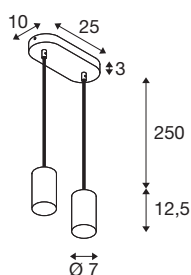

ASTO TUBE

suspension, GU10, longueur de suspension 250 cm, max. 2x 10 W, blanc

La suspension en aluminium ASTO TUBE confère un éclairage personnalisé aux espaces de vie, boutiques, restaurants et hôtels. Elle est disponible au choix à une, deux, trois ou quatre ampoules et avec des réflecteurs dorés, cuivrés ou chromés. Le tout à un excellent rapport qualité-prix. L'ampoule LED GU10 offre un éclairage de qualité sans éblouir. Cette suspension en aluminium peut être installée sur une tension de secteur 230V facilement et rapidement.

INFORMATIONS TECHNIQUES

Réf.	1006434
Douille	GU10
Source	LED GU10 51mm
Nombre de douilles	2
Lampes incluses	Non
Code IP	IP 20
Montage	En saillie
Détails de montage	Plafond
Tension nominale primaire	220-240V ~50/60Hz
Classe de protection	I
Puissance en watts	10 W
Température ambiante	25 °C
Coloris	blanc
Hauteur	12.5 cm
Diamètre	7 cm
Longueur du câble de suspension	250 cm
Poids net	0.978 kg
Poids brut	1.046 kg