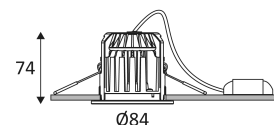

LEWA RD

- Downlight encastré rond fixe 4 en 1.
- 2700K, 3000K, 4000K ou 6000K au choix via un interrupteur à l'arrière du luminaire.
- Fixation par ressorts.
- Peut être recouvert par un isolant déroulé.
- Double bornier automatique.
- Convertisseur dimmable déporté fourni.
- Compatible avec variateur début et fin de phase.
- Finition 30 livrée avec bague interchangeable en nickel satiné.

Ce produit contient 1 source(s) lumineuse(s) d'efficacité énergétique F.

CODE	COULEUR	MATIÈRE	AC	DC	LED	T° (K)	LED Lumen	System Lumen
DO36005	NOIR MAT	ALUMINIUM	AC 230V	DC 270mA 27V	10W	2700-3000-4000-6000K	790 Lm (4000K)	715 Lm (4000K)
DO36030	BLANC MAT + NICKEL SAT.	ALUMINIUM	AC 230V	DC 270mA 27V	10W	2700-3000-4000-6000K	790 Lm (4000K)	715 Lm (4000K)
DO36038	ANTHRACITE ANODISE	ALUMINIUM	AC 230V	DC 270mA 27V	10W	2700-3000-4000-6000K	790 Lm (4000K)	715 Lm (4000K)
DO36039	TITANE	ALUMINIUM	AC 230V	DC 270mA 27V	10W	2700-3000-4000-6000K	790 Lm (4000K)	715 Lm (4000K)
DO36043	TUNGSTENE	ALUMINIUM	AC 230V	DC 270mA 27V	10W	2700-3000-4000-6000K	790 Lm (4000K)	715 Lm (4000K)

ACCESSOIRES	COULEUR	MATIÈRE	DESCRIPTION
DO36205	NOIR MAT	ALUMINIUM	BAGUE DE FINITION
DO36238	ANTHRACITE ANODISE	ALUMINIUM	BAGUE DE FINITION
DO36239	TITANE	ALUMINIUM	BAGUE DE FINITION
DO36243	TUNGSTENE	ALUMINIUM	BAGUE DE FINITION

Montage au plafond en encastré uniquement.

Usage intérieur uniquement.

Étanchéité aux poussières. Protection contre les jets d'eau.

Résistance : 0,70 Joule.

Produit alimenté sous une très basse tension de sécurité (T.B.T.S) qui n'excède pas 50V (valeur efficace en courant alternatif).

Diamètre de percement pour insérer le luminaire. (72mm)

Faisceau 55°.