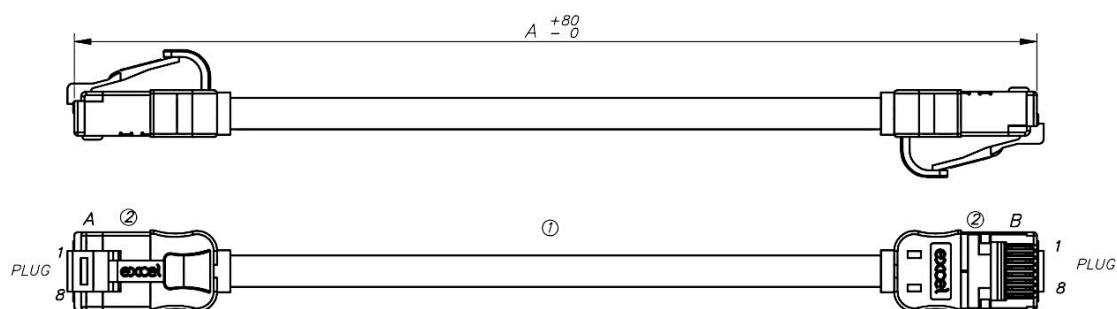

Cordon de brassage Mini Excel Cat6A 28AWG LSOH 1 m Gris

excel
without compromise.

Référence du produit: 103-221

douille de protection contre le ployage	injecté
protection du levier d'arrêt	non
couleur de la douille de protection contre le ployage	gris
finition ignifugée	oui
construction de câbles	1x4
dimension AWG	28
brochage	1:1

Dessin de produit

Normes applicables

Norme applicable	Détail
ISO/IEC 11801:2017	Technologie de l'information - Câblage générique pour les locaux des clients : Partie 1 Exigences générales
EN 50173-2:2018	Technologie de l'information - Systèmes de câblage générique - Exigences générales
ANSI/TIA 568-D	Normes de câblage et de composants de câblage de télécommunications à paire torsadée équilibrée
IEC 61156-6:2020	Câbles multicœurs et à paires/cuadruples symétriques pour les communications numériques - Partie 6 : Câbles à paires/cuadruples symétriques avec caractéristiques de transmission jusqu'à 1000 MHz - Câblage de la zone de travail - Spécification par section
IEC 60332-1-2:2004	Tests sur les câbles électriques et à fibres optiques en conditions d'incendie. Test de propagation de flamme verticale pour un fil ou un câble isolé unique. Procédure pour une flamme pré-mélangée de 1 kW
IEC 61034-2:2005+A1:2013	Mesure de la densité de fumée des câbles brûlant dans