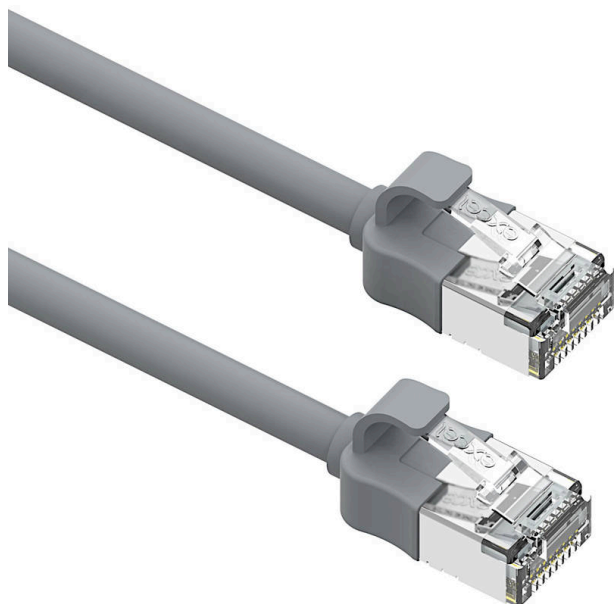

Cordon de brassage Mini Excel Cat6A 28AWG LSOH 1 m Gris

Référence du produit: 103-221

excel
without compromise.

✘ Cat6A 28AWG haute flexibilité

✘ Convient aux applications 10 Gigabits 10GBase-T

✘ Prise en charge des applications PoE++

✘ Écran en feuille individuelle sur chaque paire

✘ Moulage de style lame avec protecteur de clip

✘ Convient aux installations avec ou sans blindage

Présentation du produit

Les cordons de brassage mini Cat6A 28AWG d'Excel repoussent les capacités de performance de l'infrastructure en cuivre vers de nouveaux sommets. Conçus conformément aux normes ISO et EIA/TIA actuelles pour des performances de Classe EA/Catégorie 6A améliorée, ces produits sont destinés à offrir des performances réseau fiables et élevées, notamment la prise en charge de 10GBase-T, de l'Ethernet 10 Gigabits et du PoE++.

Chaque cordon de brassage de Catégorie 6A d'Excel se compose de 4 paires torsadées de fils de cuivre de calibre 28AWG, une bande en feuille d'aluminium/polyester offre un écran individuel pour chaque paire, adapté aux installations avec ou sans blindage. Ces paires sont ensuite câblées ensemble, avec différentes longueurs de torsion pour garantir des performances optimales.

Des fiches RJ45 blindées à broches décalées terminent le câble, et chaque cordon est équipé de manchons moulés minces codés en couleur avec une nouvelle fiche au design compact propre à Excel, ce qui en fait un excellent cordon de brassage pour une utilisation dans les installations à haute densité avec une meilleure circulation de l'air et des installations plus propres.