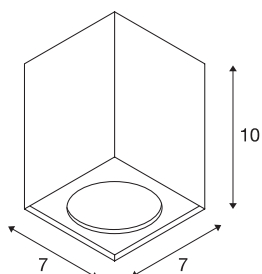

## ALTRA DICE

plafonnier intérieur, simple, blanc, GU10/QPAR51,  
35W max

Le plafonnier en forme de cube ALTRA DICE en aluminium et en acier dispose d'un évidement sur un côté lui permettant de recevoir une lampe halogène 230V. Disponible au choix en coloris blanc ou gris argent, ALTRA DICE est prêt pour le raccordement direct à la tension secteur 230V.

## INFORMATIONS TECHNIQUES

Réf.	151511
Nombre de douilles	1
Code IP	IP 20
Montage	En saillie
Détails de montage	Plafond
Tension nominale primaire	220-240V ~50/60Hz
Classe de protection	I
Puissance en watts	35 W
Température ambiante maximale	25 °C
Coloris	blanc
Sortie lumineuse	direct
Longueur	7 cm
Largeur	7 cm
Hauteur	10 cm
Poids net	0.319 kg
Poids brut	0.391 kg
Page du BIG WHITE	274