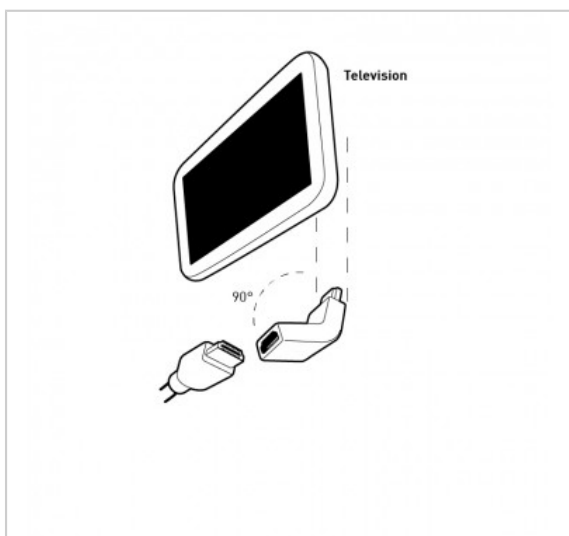

ADAPTATEUR HDMI

HDMI COUDÉ à 90° - Type A Mâle / Type A Femelle - PRIVILEGE

Référence : 727908

FICHE TECHNIQUE

Connecteur 1	HDMI A coudé 90°
Connecteur 2	HDMI A
Genre 1	Mâle
Genre 2	Femelle
Type de produit	adaptateur
Finition	OR
Compatibilité 3D	1

EN SAVOIR PLUS

- Encombrement de 26 mm