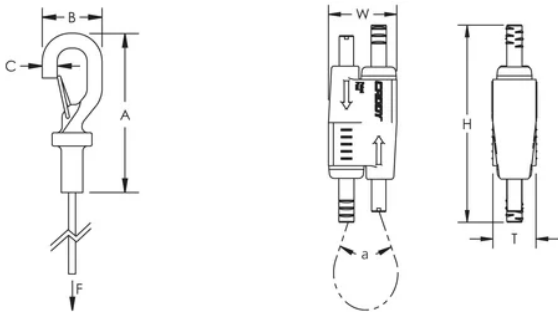

Facile à décrocher pour des applications nécessitant de l'entretien

Une fermeture ressort sécurise la connexion

Passer le câble dans un trou et utiliser le col du crochet comme butée

Également disponible dans une configuration en forme d' Y

Wire Rope Length: 5 m

A: 48-mm

B: 18-mm

C: 4,5-mm

Height: 55-mm

Width: 19-mm

Épaisseur: 12,5-mm

Angle: 90 ° max

## DIAGRAMS