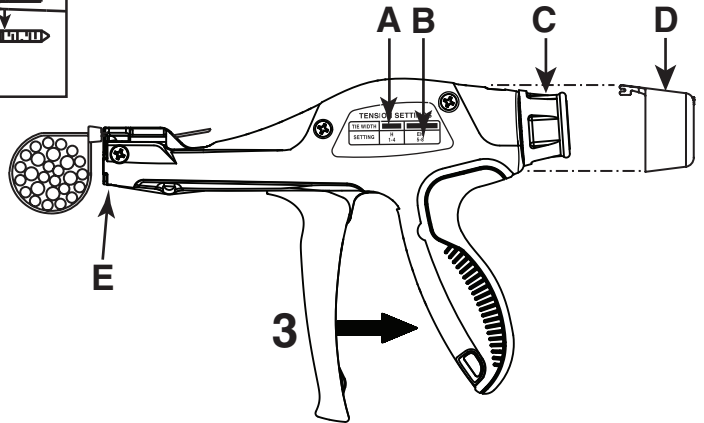

For installing: Pan-Ty Cable Ties of Light-Heavy, Heavy and Extra-Heavy cross sections.
For installing: Dome-Top Barb Ty, Sta-Strap, Contour-Ty, Super-Grip and In-Line Cable Ties of Light-Heavy cross sections.

ENGLISH

TOOL MAINTENANCE: GS4EH-E
This tool requires no maintenance.

REPLACEMENT KITS/ACCESSORIES:

- (Sold Separately)
D: KGTS-ETL – Tension Locking Kit
E: KGS4EH-EBLD – Blade Replacement Kit
F: WH27572C01 – Blade Guard

DEUTSCH

WARTUNG: GS4EH-E
Dieses Werkzeug ist wartungsfrei.

ERSATZTEILSATZ UND ZUBEHÖR:

- (Separater Verkauf)
D: KGTS-ETL – Satz für Spannungssperre
E: KGS4EH-EBLD – Messersatz
F: WH27572C01 – Klingenschutz

ITALIANO

MANUTENZIONE DELL'ATTREZZO: GS4EH-E
Questo strumento non richiede utenzione.

KIT DI RICAMBIO E ACCESSORI:

- (Venduti Separatamente)
D: KGTS-ETL – Kit di Blocco della Tensione
E: KGS4EH-EBLD – Kit per il Ricambio della Lama
F: WH27572C01 – Protezione della Lama