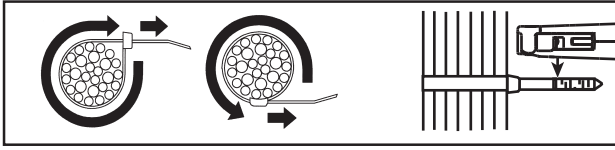

For installing: Pan-Ty Cable Ties of Light-Heavy, Heavy and Extra-Heavy cross sections.
For installing: Dome-Top Barb Ty, Sta-Strap, Contour-Ty, Super-Grip and In-Line Cable Ties of Light-Heavy cross sections.

ENGLISH

TOOL MAINTENANCE: GS4EH-E
This tool requires no maintenance.

REPLACEMENT KITS/ACCESSORIES:

- (Sold Separately)
D: KGTS-ETL – Tension Locking Kit
E: KGS4EH-EBLD – Blade Replacement Kit
F: WH27572C01 – Blade Guard

DEUTSCH

WARTUNG: GS4EH-E
Dieses Werkzeug ist wartungsfrei.

ERSATZTEILSATZ UND ZUBEHÖR:

- (Separater Verkauf)
D: KGTS-ETL – Satz für Spannungssperre
E: KGS4EH-EBLD – Messersatz
F: WH27572C01 – Klingenschutz