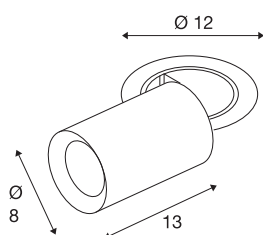

INFORMATIONS TECHNIQUES

Réf.	1006996
Nombre de sorties lumineuses différentes	1
Orientable ou inclinable	rotatif et pivotant
Montage	Encastrement
Détails de montage	Plafond
Courant / tension secondaire	500 mA
Classe de protection	III
Puissance en watts	17.5 W
Température ambiante minimale	-20 °C
Température ambiante maximale	40 °C
Lumen	1500 lm
Température de couleur	3000 Kelvin
Angle de rayonnement	40 °
Coloris	noir
IRC	90
UGR ≤	22
Données LXXBXX	L80B50
Durée de vie	50000 h
Risk Group	1
Longueur	13 cm
Diamètre	8 cm
Poids net	0.75 kg

Poids brut	0.803 kg
Forme de découpe	ronde
Profondeur d'encastrement	15 cm
Diamètre d'encastrement	10.5 cm