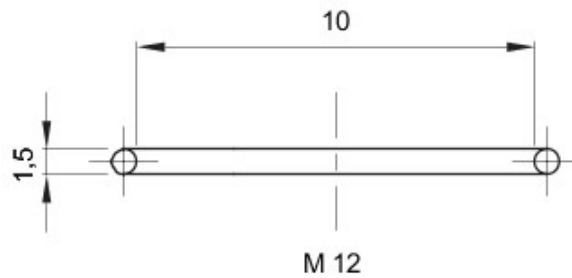

Couleur	Gris RAL 7035	Indice de protection	IP65
Matière	Nylon	Pas	PG48
Electrocod	36B		

DIMENSIONS

SYMBOLE TECHNIQUE

IP

IP65

GEWISS S.A.S. 1, Rue du Rio Salado 91940
Les Ulis Cedex
Tel : +33 1 64 86 80 80

www.gewiss.com
www.gewiss@gewiss.fr
Dernière mise à jour 08/08/2019