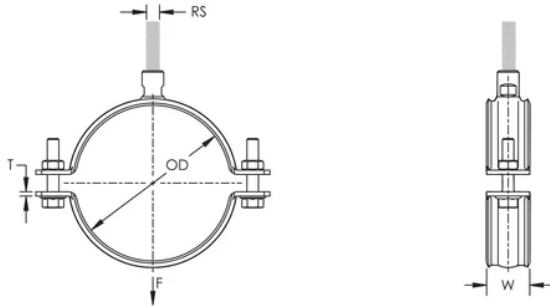

### FEATURES

L'écrou de raccordement soudé en angle a des angles plats pour accueillir des clés

Les bords évasés du collier en acier le rendent également adapté au tuyau en plastique

Easy open flange for pipe sizes up to and including 4"

### CARACTÉRISTIQUES DU PRODUIT

Article Number: 577007

Nut Included: Oui

Material: Acier

Finish: Électrozingué

Outer Diameter: 48 – 53 mm

Pipe Size: 1 1/2-po

NB/DN: 40

Rod Size: M8;M10

Width: 30-mm

Épaisseur: 2,5-mm

Static Load: 2000 N

## DIAGRAMS