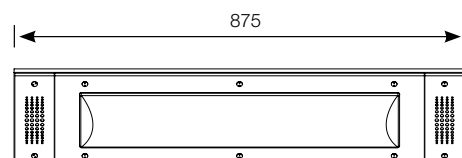

CARACTÉRISTIQUES :

- Luminaire résistant à l'hypervandalisme
- Version angle 45° (Titan A45 vidéosurveillance) et angle 30° (Titan A30 vidéosurveillance) : corps et cadre en acier EZ
- CCT 4000 K, IRC min. 80
- Peinture polyester poudrée
- Diffuseur contreventé polycarbonate opalescent
- Visserie inox antivandalisme
- Passe-fils fournis
- RAL 7016 ●

OPTIONS DISPONIBLES SUR DEMANDE :

- LED 3000 K
- Classe II
- Trunking (panneaux de jonction entre luminaires)
- Diffuseur plat polycarbonate opalescent (IK11+ 80 J)

N.B. : Livré sans équipement vidéo.

Titan A45 - vidéosurveillance
code : 6061 1400

- Invisibilité de la caméra.
- Protection contre le vandalisme.
- Meilleure qualité d'image (la vidéo est dans l'axe de la lumière).