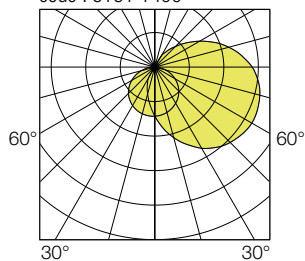

OPTIONS DISPONIBLES SUR DEMANDE :

- LED 3000 K
- Classe II
- Trunking (panneaux de jonction entre luminaires)
- Diffuseur plat polycarbonate opalescent (IK11+ 80 J)

N.B. : Livré sans équipement vidéo.

Titan A30 - vidéosurveillance
code : 6161 1400