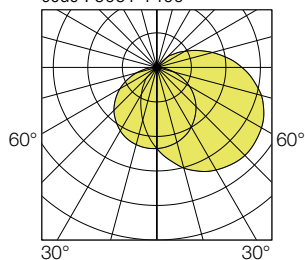

Titan A45 - vidéosurveillance
code : 6061 1400