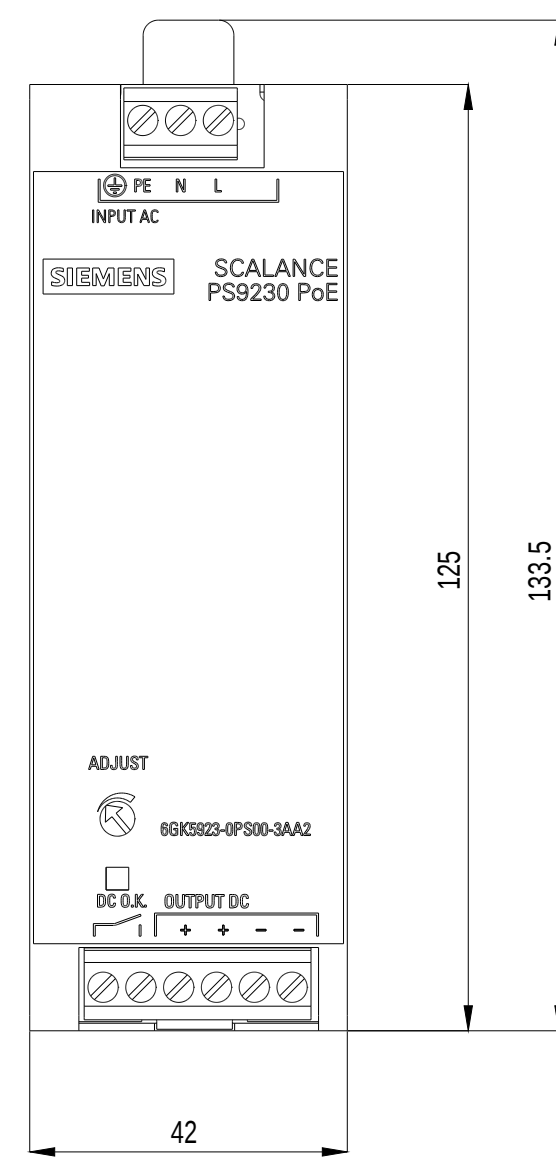

Unten / Bottom

Vorne / Front

Links / Left

Hinten / Back

Alle Bemessungswerte sind in Millimeter (mm) angegeben.  
All dimensions are in millimeters (mm).

SIEMENS

6GK59230PS003AA2\_001

Format / Size: DIN A2

Maßstab / Scale: 1:1