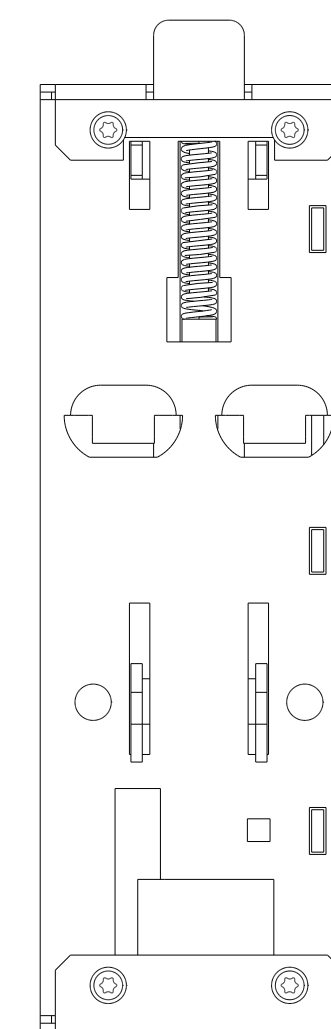

Unten / Bottom

Vorne / Front

Links / Left

Hinten / Back

Alle Bemessungswerte sind in Millimeter (mm) angegeben.  
All dimensions are in millimeters (mm).

SIEMENS

6GK59230PS003AA2\_001

Format / Size: DIN A2

Maßstab / Scale: 1:1