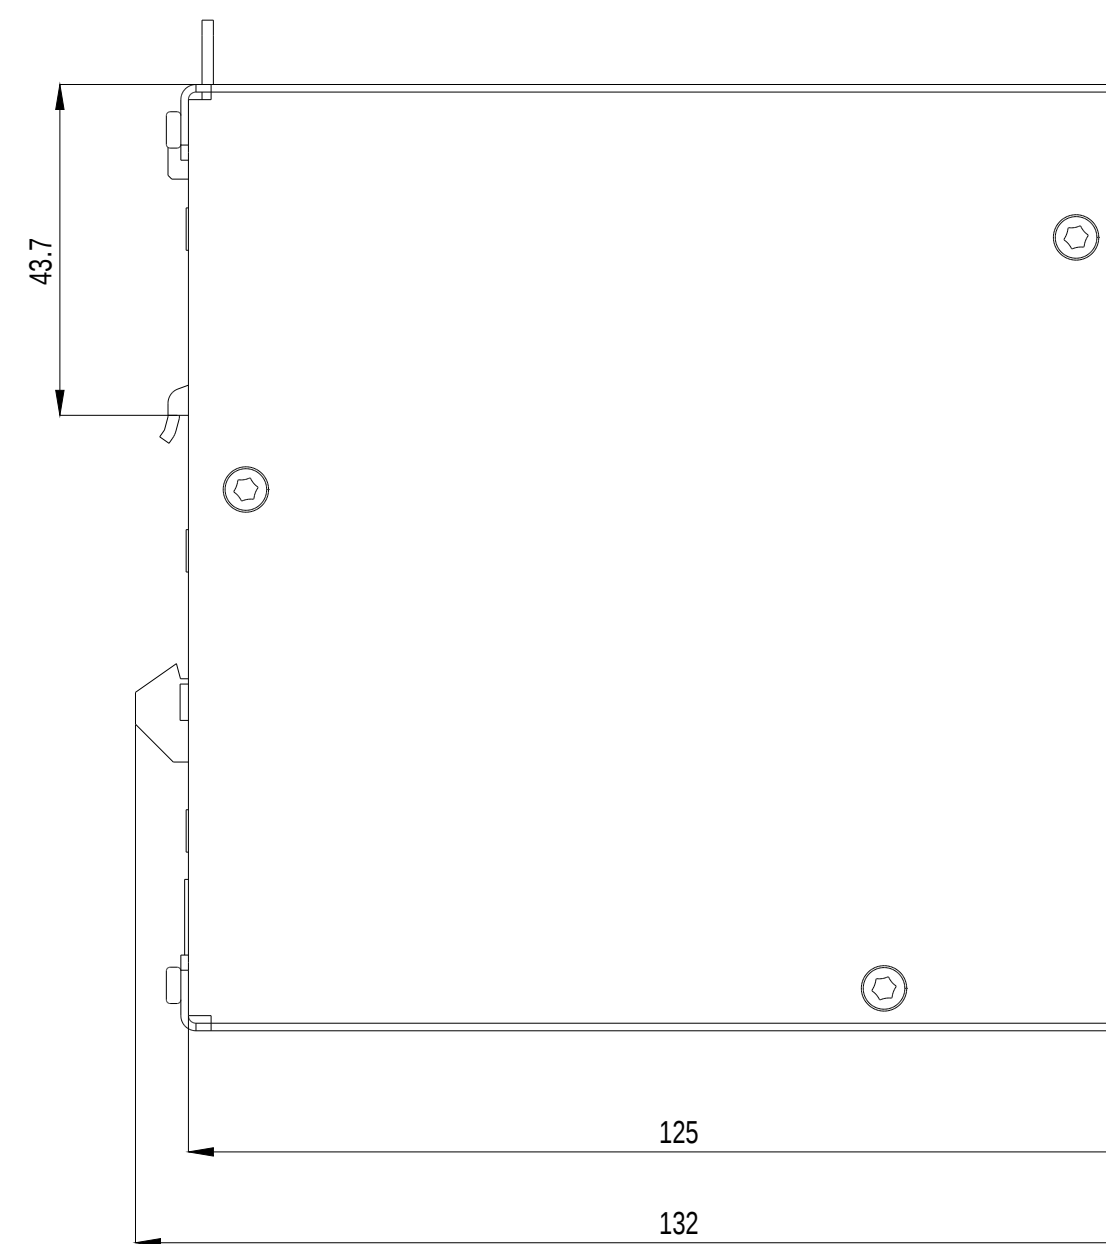

Unten / Bottom

Vorne / Front

Links / Left

Hinten / Back

Alle Bemessungswerte sind in Millimeter (mm) angegeben.  
All dimensions are in millimeters (mm).

SIEMENS

6GK59230PS003AA2\_001

Format / Size: DIN A2

Maßstab / Scale: 1:1