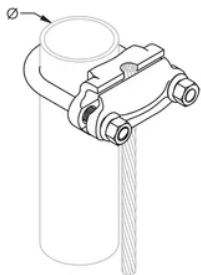

DIAGRAMS

AVERTISSEMENT

Les produits nVent doivent être installés et utilisés conformément aux consignes figurant dans les fiches d'instructions et les documents de formation des produits nVent. Les fiches d'instructions sont disponibles à l'adresse suivante: www.nvent.com et auprès de votre représentant du service client nVent. Une mauvaise installation, une utilisation incorrecte, une application erronée ou toute autre forme de non-respect scrupuleux des instructions et avertissements de nVent peuvent entraîner un dysfonctionnement du produit, des dommages matériels, des lésions corporelles graves et le décès et/ou annuler votre garantie.

⚠ AVERTISSEMENT- Ce produit peut vous exposer à des substances chimiques, dont le plomb, qui est reconnu dans l'État de Californie comme causant le cancer, des anomalies congénitales ou d'autres problèmes liés à la reproduction. Pour plus d'informations, consultez-www.P65Warnings.ca.gov.

Amérique du Nord

+1.800.753.9221

Option 1 – Customer Care

Option 2 – Technical Support

Europe

Netherlands:

+31 800-0200135

France:

+33 800 901 793

Europe

Germany:

800 1890272

Other Countries:

+31 13 5835404